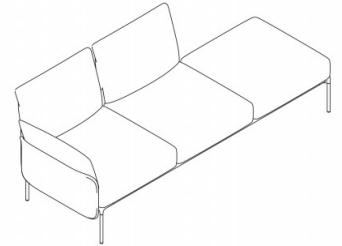

Bloom 1219sx

BLOOM COLLECTION:

Bloom 1200, Bloom 1202, Bloom 1207, Bloom 1212, Bloom 1217, Bloom 1205, Bloom 1215, Bloom 1230, Bloom 1225, Bloom 1201, Bloom 1206, Bloom 1216, Bloom 1202dx, Bloom 1202sx, Bloom 1207dx, Bloom 1207sx, Bloom 1217dx, Bloom 1217sx, Bloom 1208sx, Bloom 1208dx, Bloom 1206dx, Bloom 1206sx, Bloom 1214dx, Bloom 1214sx, Bloom 1213dx, Bloom 1213sx, Bloom 1219sx, Bloom 1219dx, Bloom 1218dx, Bloom 1218sx, Bloom 1232dx, Bloom 1232sx, Bloom 1231dx, Bloom 1231sx, Bloom 1203, Bloom 1210dx, Bloom 1210sx, Bloom 1209dx, Bloom 1209sx, Agami 1211dx, Bloom 1211sx, Bloom 1221dx, Bloom 1221sx, Bloom 1220dx, Bloom 1220sx, Bloom 1222dx, Bloom 1222sx, Bloom 1233dx, Bloom 1233sx, Bloom 1235, Bloom 1236, Bloom 1237, Bloom 1238, Bloom 1240, Bloom 1241, Bloom 1242,

CANAPÉ DESIGN:

Canapé 3 places. 2 places avec dossier et accoudoir côté gauche.

POIDS

56,5 kg

EMBALLAGE

1,95 m³

PIÈCES PAR CARTON

1

TE TISSUS

3D Cover
+ 5 couleurs

AC ACIER

NCS S4000-N VR
Aluminium blanc

NCS S9000-N VR Noir
foncé

NCS S3060-Y80R
Rouge corail

NCS S9000-N VR Noir
foncé opaque

VR Bronze métallique
texturé