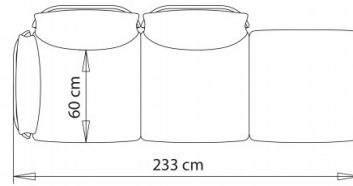

Bloom 1219sx

BLOOM COLLECTION:

Bloom 1200, Bloom 1202, Bloom 1207, Bloom 1212, Bloom 1217, Bloom 1205, Bloom 1215, Bloom 1230, Bloom 1225, Bloom 1201, Bloom 1206, Bloom 1216, Bloom 1202dx, Bloom 1202sx, Bloom 1207dx, Bloom 1207sx, Bloom 1217dx, Bloom 1217sx, Bloom 1208sx, Bloom 1208dx, Bloom 1206dx, Bloom 1206sx, Bloom 1214dx, Bloom 1214sx, Bloom 1213dx, Bloom 1213sx, Bloom 1219sx, Bloom 1219dx, Bloom 1218dx, Bloom 1218sx, Bloom 1232dx, Bloom 1232sx, Bloom 1231dx, Bloom 1231sx, Bloom 1203, Bloom 1210dx, Bloom 1210sx, Bloom 1209dx, Bloom 1209sx, Agami 1211dx, Bloom 1211sx, Bloom 1221dx, Bloom 1221sx, Bloom 1220dx, Bloom 1220sx, Bloom 1222dx, Bloom 1222sx, Bloom 1233dx, Bloom 1233sx, Bloom 1235, Bloom 1236, Bloom 1237, Bloom 1238, Bloom 1240, Bloom 1241, Bloom 1242,

CANAPÉ DESIGN:

Canapé 3 places. 2 places avec dossier et accoudoir côté gauche.

POIDS

56,5 kg

EMBALLAGE

1,95 m³

PIÈCES PAR CARTON

1