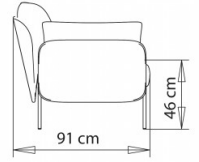

Bloom 1219sx

BLOOM COLLECTION:

Bloom 1200, Bloom 1202, Bloom 1207, Bloom 1212, Bloom 1217, Bloom 1205, Bloom 1215, Bloom 1230, Bloom 1225, Bloom 1201, Bloom 1206, Bloom 1216, Bloom 1202dx, Bloom 1202sx, Bloom 1207dx, Bloom 1207sx, Bloom 1217dx, Bloom 1217sx, Bloom 1208sx, Bloom 1208dx, Bloom 1206dx, Bloom 1206sx, Bloom 1214dx, Bloom 1214sx, Bloom 1213dx, Bloom 1213sx, Bloom 1219sx, Bloom 1219dx, Bloom 1218dx, Bloom 1218sx, Bloom 1232dx, Bloom 1232sx, Bloom 1231dx, Bloom 1231sx, Bloom 1203, Bloom 1210dx, Bloom 1210sx, Bloom 1209dx, Bloom 1209sx, Agami 1211dx, Bloom 1211sx, Bloom 1221dx, Bloom 1221sx, Bloom 1220dx, Bloom 1220sx, Bloom 1222dx, Bloom 1222sx, Bloom 1233dx, Bloom 1233sx, Bloom 1235, Bloom 1236, Bloom 1237, Bloom 1238, Bloom 1240, Bloom 1241, Bloom 1242,

CANAPÉ DESIGN:

Canapé 3 places. 2 places avec dossier et accoudoir côté gauche.

POIDS

56,5 kg

EMBALLAGE

1,95 m³

PIÈCES PAR CARTON

1