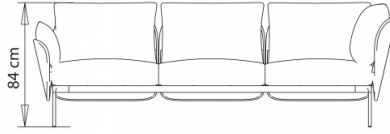

Bloom 1221sx

BLOOM COLLECTION:

Bloom 1200, Bloom 1202, Bloom 1207, Bloom 1212, Bloom 1217, Bloom 1205, Bloom 1215, Bloom 1230, Bloom 1225, Bloom 1201, Bloom 1206, Bloom 1216, Bloom 1202dx, Bloom 1202sx, Bloom 1207dx, Bloom 1207sx, Bloom 1217dx, Bloom 1217sx, Bloom 1208sx, Bloom 1208dx, Bloom 1206dx, Bloom 1206sx, Bloom 1214dx, Bloom 1214sx, Bloom 1213dx, Bloom 1213sx, Bloom 1219sx, Bloom 1219dx, Bloom 1218dx, Bloom 1218sx, Bloom 1232dx, Bloom 1232sx, Bloom 1231dx, Bloom 1231sx, Bloom 1203, Bloom 1210dx, Bloom 1210sx, Bloom 1209dx, Bloom 1209sx, Agami 1211dx, Bloom 1211sx, Bloom 1221dx, Bloom 1221sx, Bloom 1220dx, Bloom 1220sx, Bloom 1222dx, Bloom 1222sx, Bloom 1233dx, Bloom 1233sx, Bloom 1235, Bloom 1236, Bloom 1237, Bloom 1238, Bloom 1240, Bloom 1241, Bloom 1242,

CANAPÉ DESIGN:

Canapé 3 places, avec accoudoir côté gauche, pour compositions d'angle.

POIDS

69,5 kg

EMBALLAGE

1,95 m³

PIÈCES PAR CARTON

1