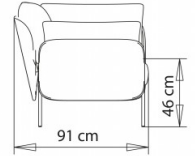

Bloom 1221sx

BLOOM COLLECTION:

Bloom 1200, Bloom 1202, Bloom 1207, Bloom 1212, Bloom 1217, Bloom 1205, Bloom 1215, Bloom 1230, Bloom 1225, Bloom 1201, Bloom 1206, Bloom 1216, Bloom 1202dx, Bloom 1202sx, Bloom 1207dx, Bloom 1207sx, Bloom 1217dx, Bloom 1217sx, Bloom 1208sx, Bloom 1208dx, Bloom 1206dx, Bloom 1206sx, Bloom 1214dx, Bloom 1214sx, Bloom 1213dx, Bloom 1213sx, Bloom 1219sx, Bloom 1219dx, Bloom 1218dx, Bloom 1218sx, Bloom 1232dx, Bloom 1232sx, Bloom 1231dx, Bloom 1231sx, Bloom 1203, Bloom 1210dx, Bloom 1210sx, Bloom 1209dx, Bloom 1209sx, Agami 1211dx, Bloom 1211sx, Bloom 1221dx, Bloom 1221sx, Bloom 1220dx, Bloom 1220sx, Bloom 1222dx, Bloom 1222sx, Bloom 1233dx, Bloom 1233sx, Bloom 1235, Bloom 1236, Bloom 1237, Bloom 1238, Bloom 1240, Bloom 1241, Bloom 1242,

CANAPÉ DESIGN:

Canapé 3 places, avec accoudoir côté gauche, pour compositions d'angle.

POIDS

69,5 kg

EMBALLAGE

1,95 m³

PIÈCES PAR CARTON

1