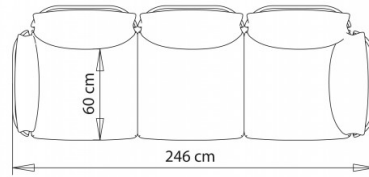

Bloom 1221sx

BLOOM COLLECTION:

Bloom 1200, Bloom 1202, Bloom 1207, Bloom 1212, Bloom 1217, Bloom 1205, Bloom 1215, Bloom 1230, Bloom 1225, Bloom 1201, Bloom 1206, Bloom 1216, Bloom 1202dx, Bloom 1202sx, Bloom 1207dx, Bloom 1207sx, Bloom 1217dx, Bloom 1217sx, Bloom 1208sx, Bloom 1208dx, Bloom 1206dx, Bloom 1206sx, Bloom 1214dx, Bloom 1214sx, Bloom 1213dx, Bloom 1213sx, Bloom 1219sx, Bloom 1219dx, Bloom 1218dx, Bloom 1218sx, Bloom 1232dx, Bloom 1232sx, Bloom 1231dx, Bloom 1231sx, Bloom 1203, Bloom 1210dx, Bloom 1210sx, Bloom 1209dx, Bloom 1209sx, Agami 1211dx, Bloom 1211sx, Bloom 1221dx, Bloom 1221sx, Bloom 1220dx, Bloom 1220sx, Bloom 1222dx, Bloom 1222sx, Bloom 1233dx, Bloom 1233sx, Bloom 1235, Bloom 1236, Bloom 1237, Bloom 1238, Bloom 1240, Bloom 1241, Bloom 1242,

CANAPÉ DESIGN:

Canapé 3 places, avec accoudoir côté gauche, pour compositions d'angle.

POIDS

69,5 kg

EMBALLAGE

1,95 m³

PIÈCES PAR CARTON

1