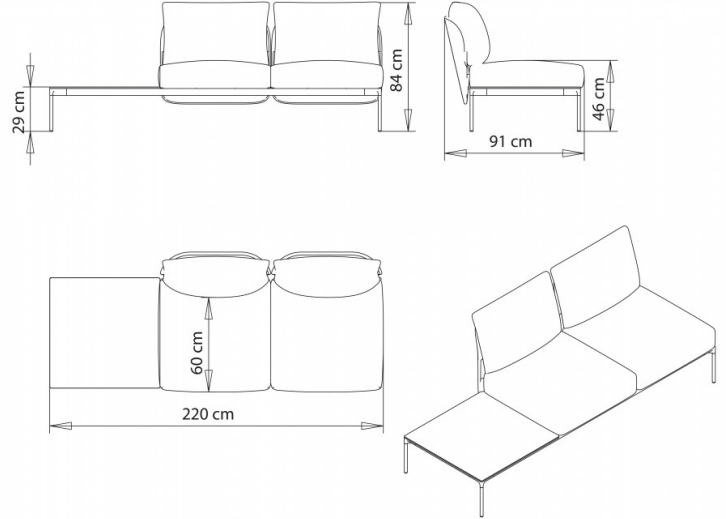

Bloom 1231dx

BLOOM COLLECTION:

Bloom 1200, Bloom 1202, Bloom 1207, Bloom 1212, Bloom 1217, Bloom 1205, Bloom 1215, Bloom 1230, Bloom 1225, Bloom 1201, Bloom 1206, Bloom 1216, Bloom 1202dx, Bloom 1202sx, Bloom 1207dx, Bloom 1207sx, Bloom 1217dx, Bloom 1217sx, Bloom 1208sx, Bloom 1208dx, Bloom 1206dx, Bloom 1206sx, Bloom 1214dx, Bloom 1214sx, Bloom 1213dx, Bloom 1213sx, Bloom 1219sx, Bloom 1219dx, Bloom 1218dx, Bloom 1218sx, Bloom 1232dx, Bloom 1232sx, Bloom 1231dx, Bloom 1231sx, Bloom 1203, Bloom 1210dx, Bloom 1210sx, Bloom 1209dx, Bloom 1209sx, Agami 1211dx, Bloom 1211sx, Bloom 1221dx, Bloom 1221sx, Bloom 1220dx, Bloom 1220sx, Bloom 1222dx, Bloom 1222sx, Bloom 1233dx, Bloom 1233sx, Bloom 1235, Bloom 1236, Bloom 1237, Bloom 1238, Bloom 1240, Bloom 1241, Bloom 1242,

CANAPÉ DESIGN:

Canapé 2 places avec dossier et table basse côté gauche.

POIDS

46 kg

EMBALLAGE

1,95 m³

PIÈCES PAR CARTON

1