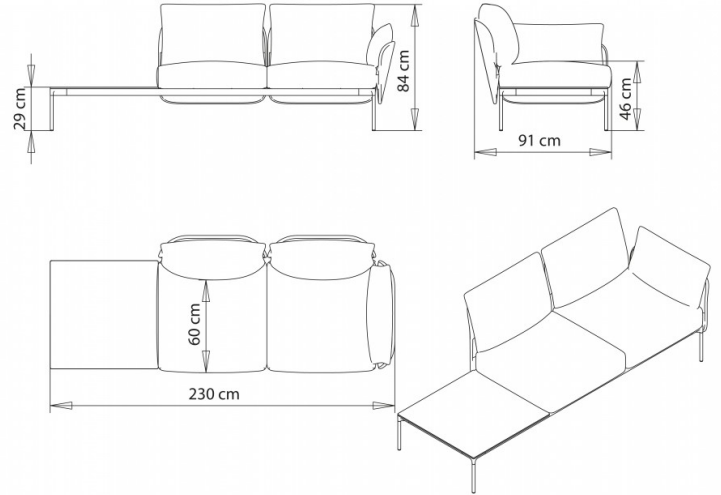

Bloom 1232dx

BLOOM COLLECTION:

Bloom 1200, Bloom 1202, Bloom 1207, Bloom 1212, Bloom 1217, Bloom 1205, Bloom 1215, Bloom 1230, Bloom 1225, Bloom 1201, Bloom 1206, Bloom 1216, Bloom 1202dx, Bloom 1202sx, Bloom 1207dx, Bloom 1207sx, Bloom 1217dx, Bloom 1217sx, Bloom 1208sx, Bloom 1208dx, Bloom 1206dx, Bloom 1206sx, Bloom 1214dx, Bloom 1214sx, Bloom 1213dx, Bloom 1213sx, Bloom 1219sx, Bloom 1219dx, Bloom 1218dx, Bloom 1218sx, Bloom 1232dx, Bloom 1232sx, Bloom 1231dx, Bloom 1231sx, Bloom 1203, Bloom 1210dx, Bloom 1210sx, Bloom 1209dx, Bloom 1209sx, Agami 1211dx, Bloom 1211sx, Bloom 1221dx, Bloom 1221sx, Bloom 1220dx, Bloom 1220sx, Bloom 1222dx, Bloom 1222sx, Bloom 1233dx, Bloom 1233sx, Bloom 1235, Bloom 1236, Bloom 1237, Bloom 1238, Bloom 1240, Bloom 1241, Bloom 1242,

CANAPÉ DESIGN:

Canapé 2 places avec dossier et accoudoir côté droit, table basse côté gauche.

POIDS

50,5 kg

EMBALLAGE

1,95 m³

PIÈCES PAR CARTON

1