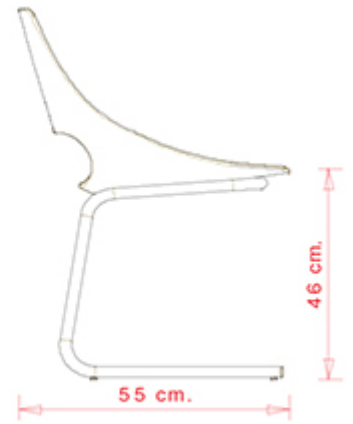

Echo 156

ECHO COLLECTION:

Echo 150, Echo 152, Echo 152-G, Echo 153, Echo 156, Echo 332, Echo 332B, Echo 333, Echo 333B,

CHAISE DESIGN:

Chaise avec châssis en acier appui sur table, coque en technopolymère.

POIDS

6 kg

EMBALLAGE

0,35 m³

PIÈCES PAR CARTON

2

FINITIONS SIÈGES

PP POLYPROPYLÈNE