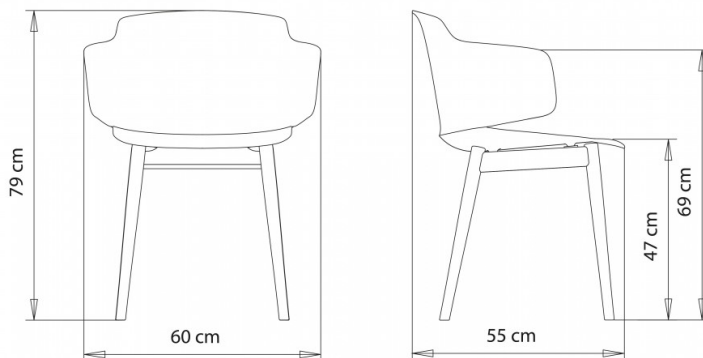

Classy1096m

CLASSY COLLECTION:

Classy 1090, Classy 1090N, Classy 1090m, Classy 1091, Classy 1091N, Classy 1091m, Classy 1092, Classy 1092m, Classy 1092b, Classy 1092bm, Classy 1095, Classy 1095m, Classy 1095N, Classy1096m, Classy 1096, Classy 1096N, Classy 1097, Classy 1097m, Classy 1097bm, Classy 1083, Classy 1083m, Classy 1083N, Classy 1084, Classy 1084N, Classy 1084m, Classy 1085, Classy 1085m, Classy 1086, Classy 1086m, Classy 1086N, Classy 1087, Classy 1087m, Classy 1087N, Classy 1088, Classy 1088m, Classy 1088N, Classy 1089m, Classy 1089, Classy 1089N,

CHAISE DESIGN:

Chaise avec accoudoirs, châssis 4 pieds en frêne. Coque rembourrée.

Les châssis en bois de la collection Classy sont certifiés FSC®.

POIDS

6 kg

EMBALLAGE

0,32 m³

PIÈCES PAR CARTON