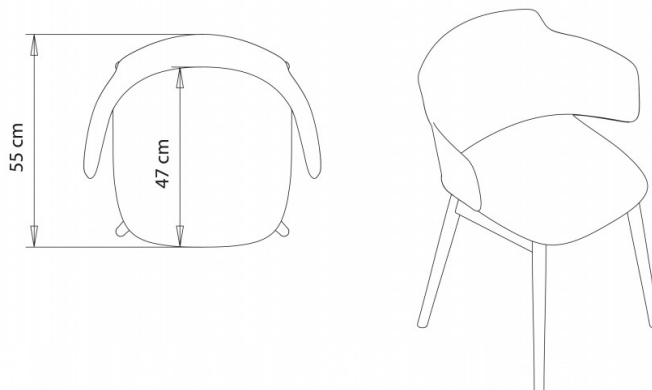

Classy1096m

CLASSY COLLECTION:

Classy 1090, Classy 1090N, Classy 1090m, Classy 1091, Classy 1091N, Classy 1091m, Classy 1092, Classy 1092m, Classy 1092b, Classy 1092bm, Classy 1095, Classy 1095m, Classy 1095N, Classy1096m, Classy 1096, Classy 1096N, Classy 1097, Classy 1097m, Classy 1097bm, Classy 1083, Classy 1083m, Classy 1083N, Classy 1084, Classy 1084N, Classy 1084m, Classy 1085, Classy 1085m, Classy 1086, Classy 1086m, Classy 1086N, Classy 1087, Classy 1087m, Classy 1087N, Classy 1088, Classy 1088m, Classy 1088N, Classy 1089m, Classy 1089, Classy 1089N,

CHAISE DESIGN:

Chaise avec accoudoirs, châssis 4 pieds en frêne. Coque rembourrée.

Les châssis en bois de la collection Classy sont certifiés FSC®.

POIDS

6 kg

EMBALLAGE

0,32 m³

PIÈCES PAR CARTON