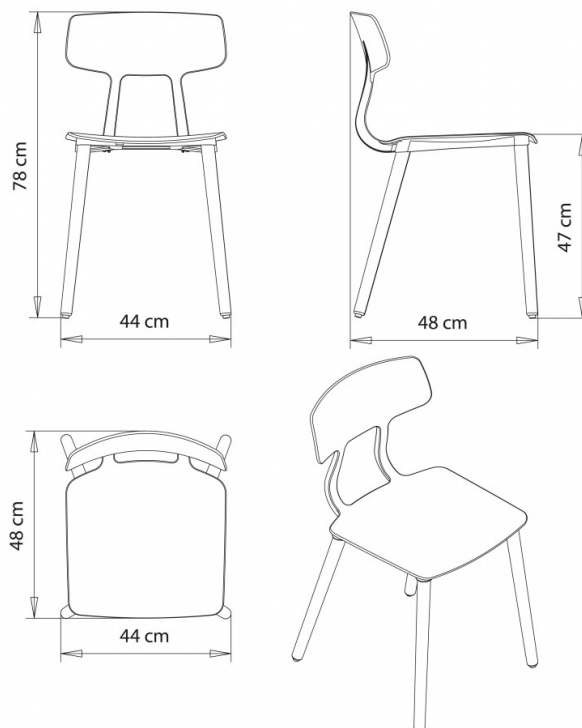

Snap 1105

SNAP COLLECTION:

Snap 1100, Snap 1100n, Snap 1101, Snap 1101n, Snap 1102, Snap 1102b, Snap 1103, Snap 1105, Snap 1105N, Snap 1106, Snap 1106N, Snap 1108, Snap 1108N, Snap 1109, Snap 1109N, Snap 1110, Snap 1110N, Snap 1111, Snap 1111N, Snap 1115, Snap 1115N, Snap 1116, Snap 1116N, Snap 1117,

CHAISE DESIGN:

Chaise avec châssis 4 pieds en hêtre et fonte d'aluminium.

Les châssis en bois de la collection Snap sont certifiés FSC®.

POIDS

4 Kg

EMBALLAGE

0,31 m³

PIÈCES PAR CARTON