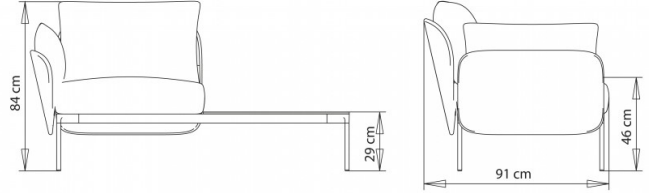

### CHAUFFEUSE DESIGN:

Fauteuil 1 place, avec accoudoir côté gauche et table basse côté droit.

#### POIDS

44,5 kg