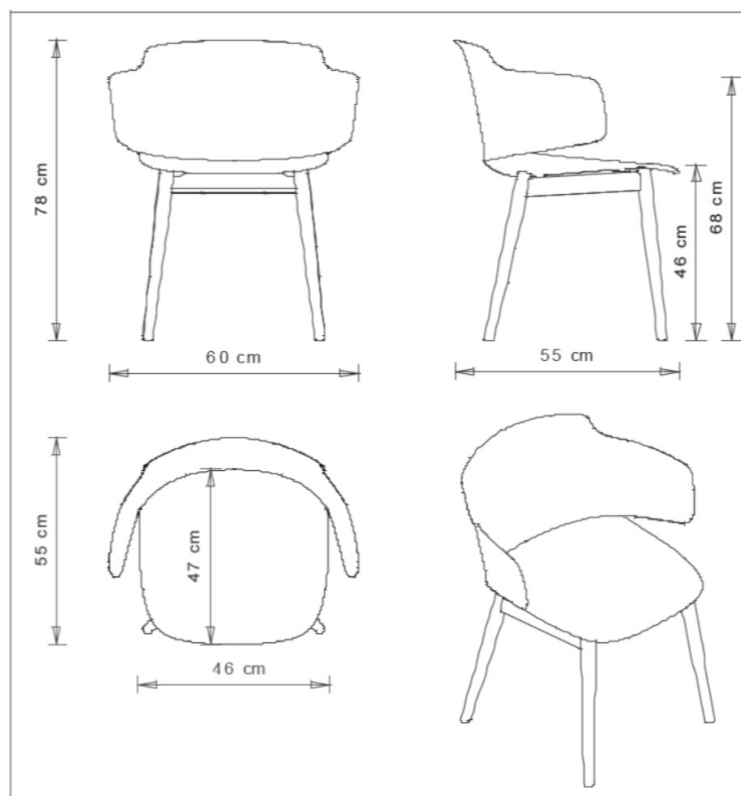

Classy 1096

CLASSY COLLECTION:

Classy 1090, Classy 1090N, Classy 1090m, Classy 1091, Classy 1091N, Classy 1091m, Classy 1092, Classy 1092m, Classy 1092b, Classy 1092bm, Classy 1095, Classy 1095m, Classy 1095N, Classy 1096m, Classy 1096, Classy 1096N, Classy 1097, Classy 1097bm, Classy 1097m, Classy 1083, Classy 1083m, Classy 1083N, Classy 1084, Classy 1084N, Classy 1084m, Classy 1085, Classy 1085m, Classy 1086, Classy 1086m, Classy 1086N, Classy 1087, Classy 1087m, Classy 1087N,

FAUTEUIL DESIGN:

Fauteuil avec châssis 4 pieds en frêne et coque en polypropylène.

Les châssis en bois de la collection Classy sont certifiés FSC®.

POIDS

5,4 Kg

EMBALLAGE

0,29 m³

PIÈCES PAR CARTON