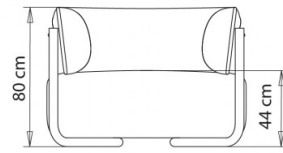

CANAPÉ DESIGN:

Fauteuil 1 place avec accoudoirs. Assise, dossier et accoudoirs rembourrés, revêtement en tissu. Châssis en acier.

Accessoires

Coussin lombaire

FINITIONS SIÈGES

TE TISSUS

Panarea
+ 4 couleurs