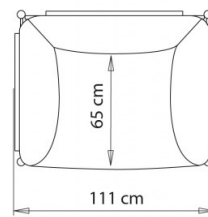

CANAPÉ DESIGN:

Fauteuil 1 place avec accoudoirs. Assise, dossier et accoudoirs rembourrés, revêtement en tissu. Châssis en acier.

Accessoires

Coussin lombaire

FINITIONS SIÈGES

TE TISSUS

Panarea
+ 4 couleurs