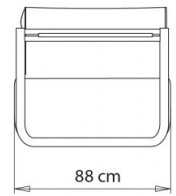

CANAPÉ DESIGN:

Fauteuil 1 place avec accoudoirs. Assise, dossier et accoudoirs rembourrés, revêtement en tissu. Châssis en acier.

Accessoires

Coussin lombaire

FINITIONS SIÈGES

TE TISSUS

Panarea
+ 4 couleurs