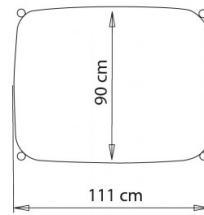

Cosmo 1510

COSMO COLLECTION:

Cosmo 1500, Cosmo 1501, Cosmo 1502, Cosmo 1505, Cosmo 1507, Cosmo 1506, Cosmo 1510, Cosmo 1513, Cosmo 1515, Cosmo 1520, Cosmo 1521, Cosmo 1522, Cosmo 1525, Cosmo 1526, Cosmo 1527, Cosmo 1530, Cosmo 1533,

POUF DESIGN:

Pouf. Assise rembourrée, revêtement en tissu. Châssis en acier.

Accessoires

Prise USB

Prise Schuko