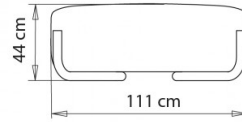

POUF DESIGN:

Pouf. Assise rembourrée, revêtement en tissu. Châssis en acier.

Accessoires

Prise USB

Prise Schuko

FINITIONS SIÈGES

TE TISSUS

Fabthirty Rubelli
+ 8 couleurs