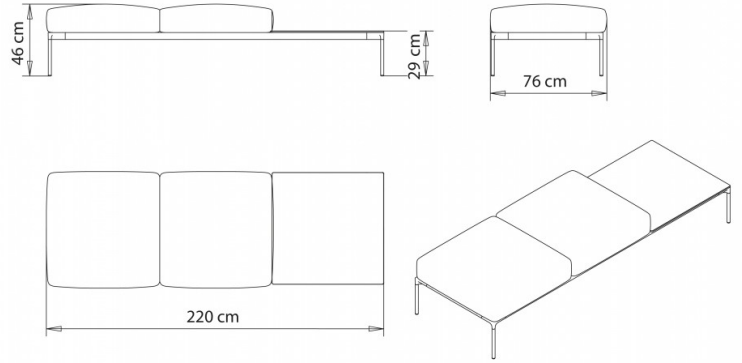

Bloom 1230

BLOOM COLLECTION:

Bloom 1200, Bloom 1202, Bloom 1207, Bloom 1212, Bloom 1217, Bloom 1205, Bloom 1215, Bloom 1230, Bloom 1225, Bloom 1201, Bloom 1206, Bloom 1216, Bloom 1202dx, Bloom 1202sx, Bloom 1207dx, Bloom 1207sx, Bloom 1217dx, Bloom 1217sx, Bloom 1208sx, Bloom 1208dx, Bloom 1206dx, Bloom 1206sx, Bloom 1214dx, Bloom 1214sx, Bloom 1213dx, Bloom 1213sx, Bloom 1219sx, Bloom 1219dx, Bloom 1218dx, Bloom 1218sx, Bloom 1232dx, Bloom 1232sx, Bloom 1231dx, Bloom 1231sx, Bloom 1203, Bloom 1210dx, Bloom 1210sx, Bloom 1209dx, Bloom 1209sx, Agami 1211dx, Bloom 1211sx, Bloom 1221dx, Bloom 1221sx, Bloom 1220dx, Bloom 1220sx, Bloom 1222dx, Bloom 1222sx, Bloom 1233dx, Bloom 1233sx, Bloom 1235, Bloom 1236, Bloom 1237, Bloom 1238, Bloom 1240, Bloom 1241, Bloom 1242,

POUF DESIGN:

Pouf 2 places et table basse latéral.

POIDS

43 kg

EMBALLAGE

1,95 m³

PIÈCES PAR CARTON

1