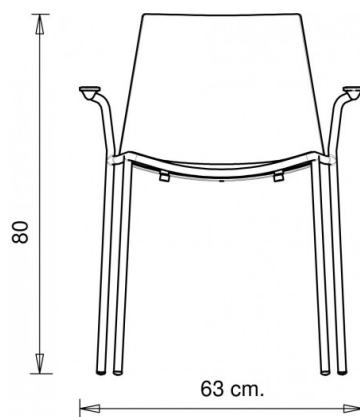

Cuba 621

CUBA COLLECTION:

Cuba 620, Cuba 620m, Cuba 620N, Cuba 621, Cuba 621m, Cuba 621N, Cuba 622, Cuba 622m, Cuba 622N, Cuba 623, Cuba 623m, Cuba 623b, Cuba 623bm, Trolley 536,

CHAISE DESIGN:

Chaise avec châssis en acier 4 pieds et accoudoirs. Coque en polypropylène.

Accessoires

Support fixe pour chaise 620/621: permet d'empiler jusqu'à 10 pièces.

EMPILABLE

7

POIDS

5,8 Kg

EMBALLAGE

0,47 m³