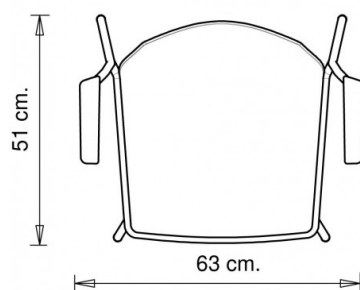

Cuba 621

CUBA COLLECTION:

Cuba 620, Cuba 620m, Cuba 620N, Cuba 621, Cuba 621m, Cuba 621N, Cuba 622, Cuba 622m, Cuba 622N, Cuba 623, Cuba 623m, Cuba 623b, Cuba 623bm, Trolley 536,

CHAISE DESIGN:

Chaise avec châssis en acier 4 pieds et accoudoirs. Coque en polypropylène.

Accessoires

Support fixe pour chaise 620/621: permet d'empiler jusqu'à 10 pièces.

EMPILABLE

7

POIDS

5,8 Kg

EMBALLAGE

0,47 m³