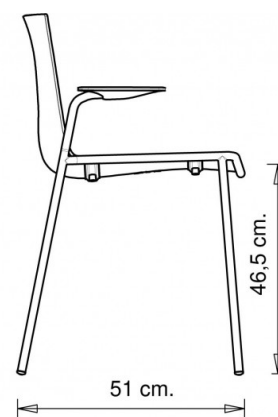

Cuba 621

CUBA COLLECTION:

Cuba 620, Cuba 620m, Cuba 620N, Cuba 621, Cuba 621m, Cuba 621N, Cuba 622, Cuba 622m, Cuba 622N, Cuba 623, Cuba 623m, Cuba 623b, Cuba 623bm, Trolley 536,

CHAISE DESIGN:

Chaise avec châssis en acier 4 pieds et accoudoirs. Coque en polypropylène.

Accessoires

Support fixe pour chaise 620/621: permet d'empiler jusqu'à 10 pièces.

EMPILABLE

7

POIDS

5,8 Kg

EMBALLAGE

0,47 m³