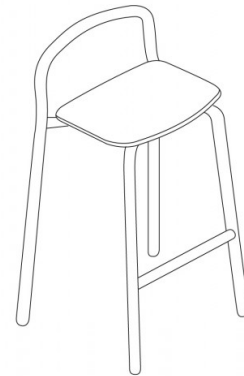

Hull 630

HULL COLLECTION:

Hull 627, Hull 627M, Hull 628, Hull 628M,
Hull 629, Hull 630, Hull 629M, Hull 630M,

TABOURET DESIGN:

Tabouret avec châssis 4 pieds en acier. Assise et dossier en hêtre (finition goffré).

EMPILABLE

2

POIDS

5 Kg

EMBALLAGE

0,33 m³

PIÈCES PAR CARTON

2