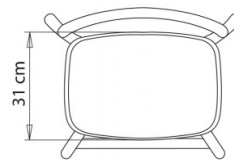

Hull 630

HULL COLLECTION:

Hull 627, Hull 627M, Hull 628, Hull 628M,
Hull 629, Hull 630, Hull 629M, Hull 630M,

TABOURET DESIGN:

Tabouret avec châssis 4 pieds en acier. Assise et dossier en hêtre (finition goffré).