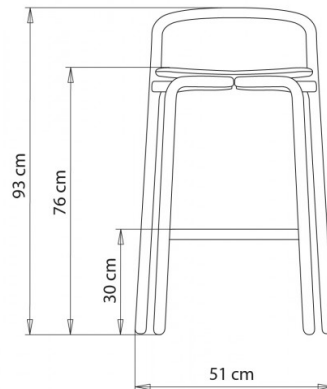

Hull 630

HULL COLLECTION:

Hull 627, Hull 627M, Hull 628, Hull 628M,
Hull 629, Hull 630, Hull 629M, Hull 630M,

TABOURET DESIGN:

Tabouret avec châssis 4 pieds en acier. Assise et dossier en hêtre (finition goffré).

EMPILABLE

2

POIDS

5 Kg

EMBALLAGE

0,33 m³

PIÈCES PAR CARTON

2