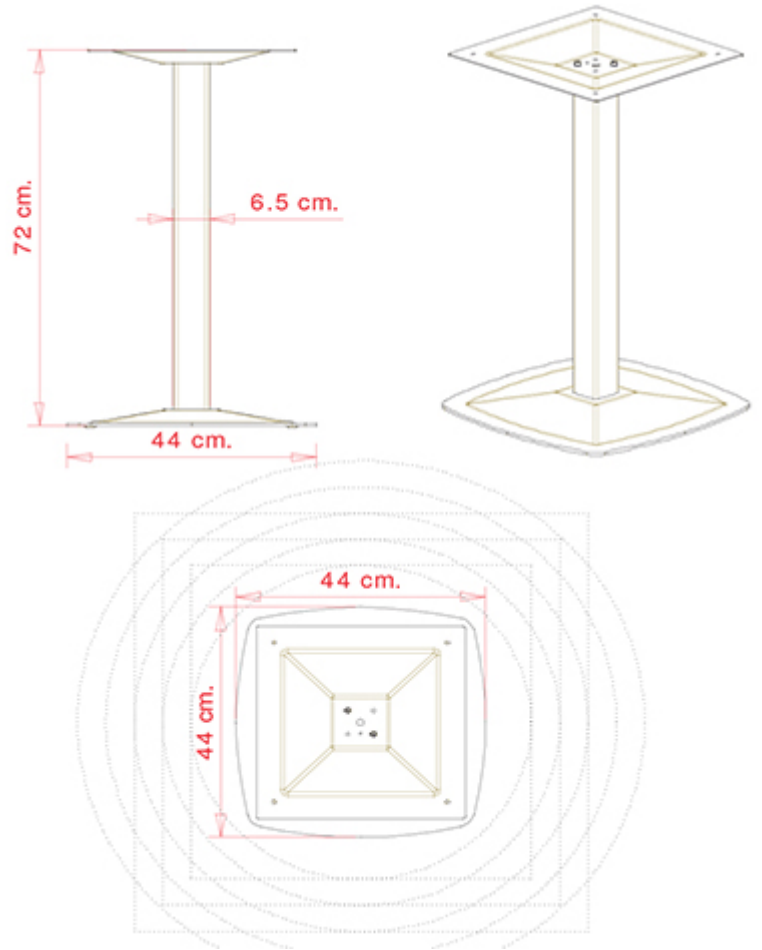

### PLATEAUX DE TABLE (CM):

Ø 60 cm  
 Ø 70 cm  
 Ø 80 cm  
 Ø 90 cm  
 Ø 100cm  
 60x60 cm  
 70x70 cm  
 80x80 cm

### TABLE DESIGN:

Châssis avec embase en acier moulé et colonne en aluminium.

Accessoires: Version pour extérieur

Accessoires: Verins réglables H 12 mm

### POIDS

13,6 Kg