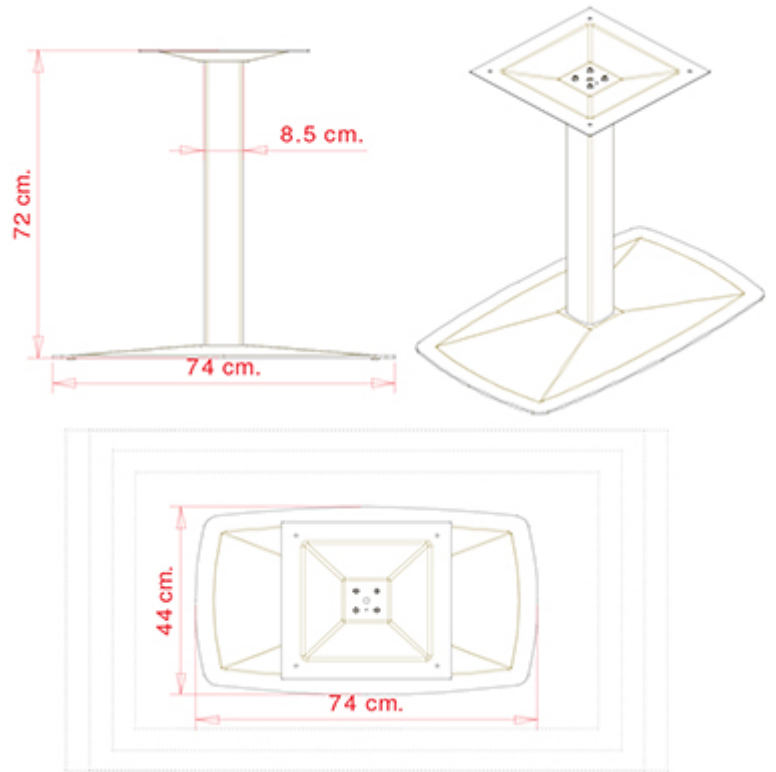

AX 514

AX COLLECTION:

AX 511, AX 511A, AX 512, AX 512A, AX 513, AX 514,

PLATEAUX DE TABLE:

60x100 cm
60x110 cm
60x120 cm
70x110 cm
70x120 cm
70x130 cm
80x120 cm
80x130 cm
80x140 cm

TABLE DESIGN:

Châssis avec embase en acier moulé et colonne en aluminium.

Accessoires: Version pour extérieur
Accessoires: Verrous réglables H 12 mm

POIDS

18,7 Kg

EMBALLAGE

0,06 m³

PIÈCES PAR CARTON

1

NOTES