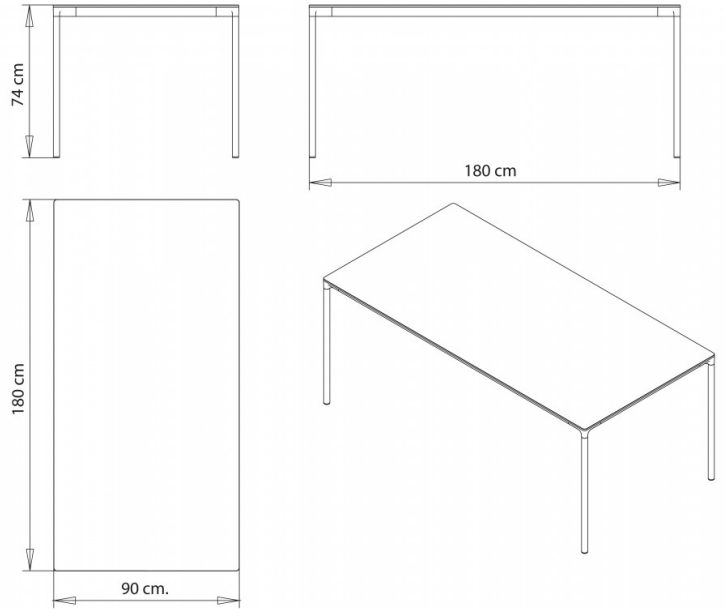

Bloom 1241

BLOOM COLLECTION:

Bloom 1200, Bloom 1202, Bloom 1207, Bloom 1212, Bloom 1217, Bloom 1205, Bloom 1215, Bloom 1230, Bloom 1225, Bloom 1201, Bloom 1206, Bloom 1216, Bloom 1202dx, Bloom 1202sx, Bloom 1207dx, Bloom 1207sx, Bloom 1217dx, Bloom 1217sx, Bloom 1208sx, Bloom 1208dx, Bloom 1206dx, Bloom 1206sx, Bloom 1214dx, Bloom 1214sx, Bloom 1213dx, Bloom 1213sx, Bloom 1219sx, Bloom 1219dx, Bloom 1218dx, Bloom 1218sx, Bloom 1232dx, Bloom 1232sx, Bloom 1231dx, Bloom 1231sx, Bloom 1203, Bloom 1210dx, Bloom 1210sx, Bloom 1209dx, Bloom 1209sx, Agami 1211dx, Bloom 1211sx, Bloom 1221dx, Bloom 1221sx, Bloom 1220dx, Bloom 1220sx, Bloom 1222dx, Bloom 1222sx, Bloom 1233dx, Bloom 1233sx, Bloom 1235, Bloom 1236, Bloom 1237, Bloom 1238, Bloom 1240, Bloom 1241, Bloom 1242,

TABLE DESIGN:

Table h. 74 cm., plateau 180x90 cm.

NOTES

Ressources

[3ds](#)  | [dwg](#) 

FINITIONS PLATEAUX DE TABLE

STR - full color

STRATIFIÉ HPL