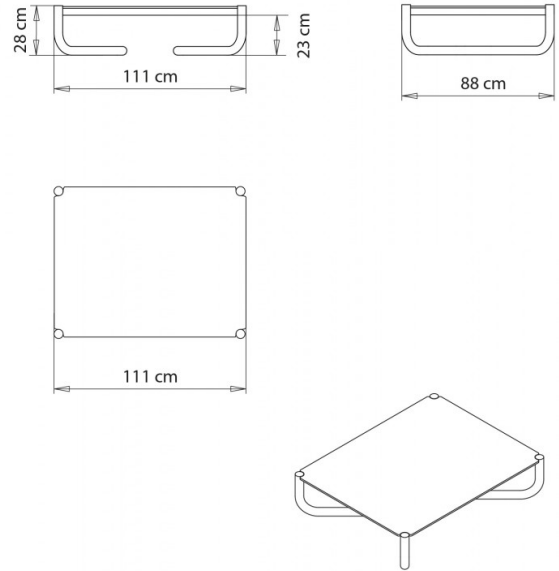

### TABLE DESIGN:

Table basse. Châssis en acier H 29 cm. Plateau 111x88 en stratifié HPL.