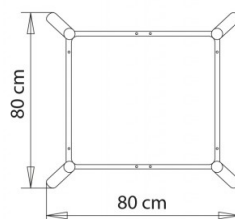

Jet 527

JET COLLECTION:

Jet 521-Q, Jet 521-T, Jet 522-Q, Jet 522-T, Jet 523-Q, Jet 524-Q,
Jet 525-Q, Jet 526-Q, Jet 527, Jet 528,

PLATEAUX DE TABLE:

Ø 100 cm / Ø 110 cm / Ø 120 cm

80x80 cm / 90x90 cm / 100x100 cm / 110x110 cm

TABLE DESIGN:

Table avec 4 pieds en hêtre. Hauteur 72 cm.

POIDS

9,6 Kg

EMBALLAGE

0,60 m³

PIÈCES PAR CARTON

2