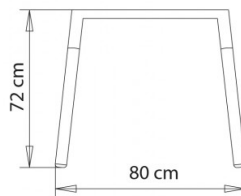

Jet 527

JET COLLECTION:

Jet 521-Q, Jet 521-T, Jet 522-Q, Jet 522-T, Jet 523-Q, Jet 524-Q,
Jet 525-Q, Jet 526-Q, Jet 527, Jet 528,

PLATEAUX DE TABLE:

Ø 100 cm / Ø 110 cm / Ø 120 cm

80x80 cm / 90x90 cm / 100x100 cm / 110x110 cm

TABLE DESIGN:

Table avec 4 pieds en hêtre. Hauteur 72 cm.

POIDS

9,6 Kg

EMBALLAGE

0,60 m³

PIÈCES PAR CARTON

2