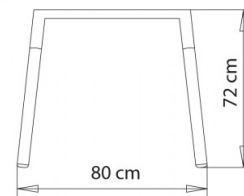

Jet 527

JET COLLECTION:

Jet 521-Q, Jet 521-T, Jet 522-Q, Jet 522-T, Jet 523-Q, Jet 524-Q,
Jet 525-Q, Jet 526-Q, Jet 527, Jet 528,

PLATEAUX DE TABLE:

Ø 100 cm / Ø 110 cm / Ø 120 cm

80x80 cm / 90x90 cm / 100x100 cm / 110x110 cm

TABLE DESIGN:

Table avec 4 pieds en hêtre. Hauteur 72 cm.

POIDS

9,6 Kg

EMBALLAGE

0,60 m³

PIÈCES PAR CARTON

2