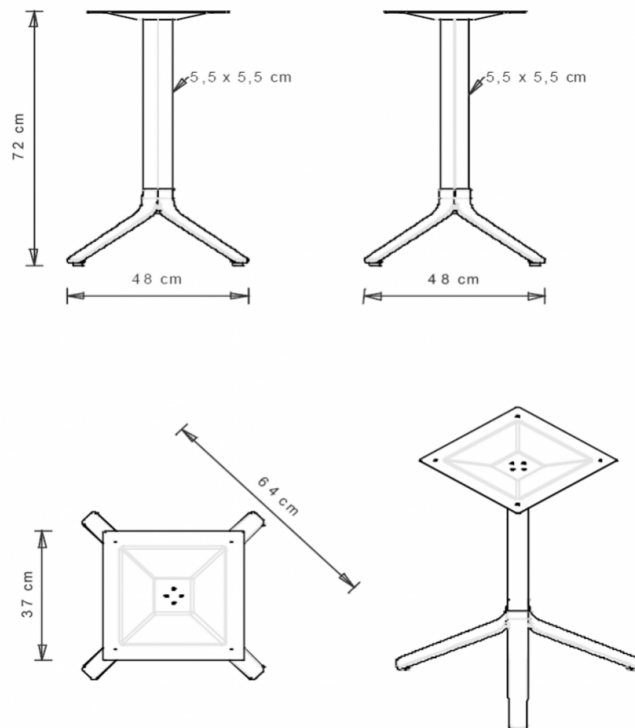

Milos 1141

MILOS COLLECTION:

Milos 1140, Milos 1141, Milos 1142, Milos 1141r,

PLATEAUX DE TABLE:

Ø 60 cm / Ø 70 cm / Ø 80 cm / Ø 90 cm

60x60 cm / 70x70 cm / 80x80 cm

TABLE DESIGN:

Pièment de table avec embase et colonne en aluminium. H 72cm

[Voir le video](#)

POIDS

7,7 Kg

EMBALLAGE

0,81 m³

PIÈCES PAR CARTON

2

NOTES