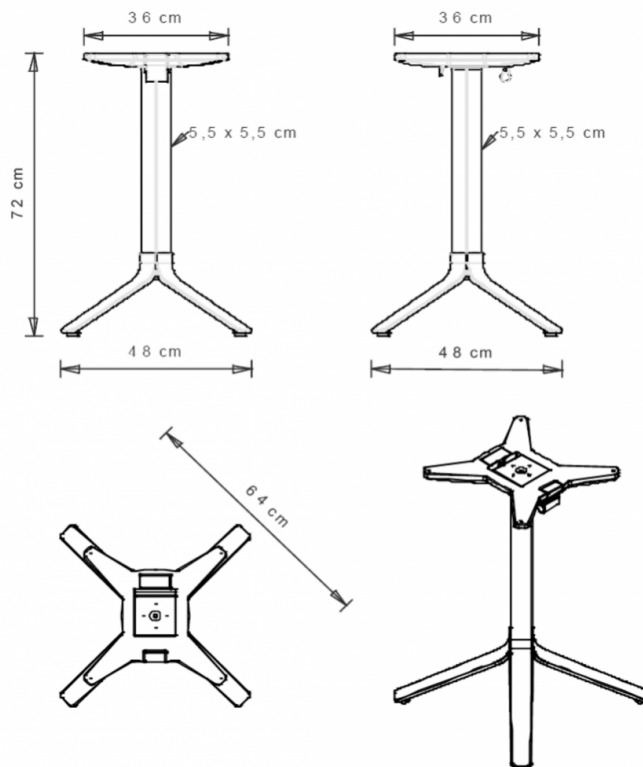

Milos 1141r

MILOS COLLECTION:

Milos 1140, Milos 1141, Milos 1142, Milos 1141r,

PLATEAUX DE TABLE:

Ø 60 cm / Ø 70 cm / Ø 80 cm / Ø 90 cm
60x60 cm / 70x70 cm / 80x80 cm

TABLE DESIGN:

Piètement de table avec embase, colonne en aluminium et système de plateau rabattable. H 72cm

POIDS

7,7 Kg

EMBALLAGE

0,8 m³

PIÈCES PAR CARTON

2

PIÈTEMENTS

AL VR ALUMINIUM VERNI