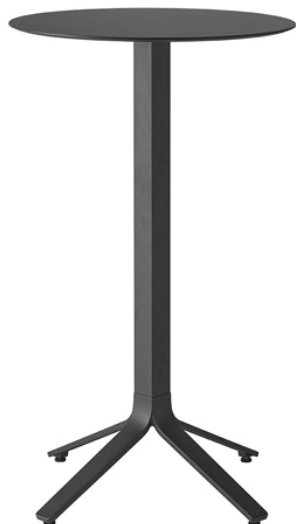

Milos 1142

MILOS COLLECTION:

Milos 1140, Milos 1141, Milos 1142, Milos 1141r,

PLATEAUX DE TABLE:

Ø 60 cm / Ø 70 cm
60x60 cm / 70x70 cm

TABLE DESIGN:

Pièment de table avec embase et colonne en aluminium. H 105cm
[Voir le video](#)

3ds

| dwg

PIÈTEMENTS

AL VR ALUMINIUM VERNI

NCS s0502-b VR Blanc
signalisation

NCS S0500-N VR
Blanc pur

VR Etain

NCS S4000-N VR
Aluminium blanc

NCS S7502-B VR Gris
anthracite

VR Bronze métallique
texturé

NCS S9000-N VR Noir
foncé opaque

NCS S9000-N VR Noir
foncé

NCS S3060-Y
Jaune curry

NCS S4040-R
Marsala

NCS S4050-B40G
Bleu d'eau

NCS S7020-G50Y
Vert olive

NCS S8005-Y20R
Brun

NCS S6030-B
Bleu Capri

UTILISATION DANS

Cafés et restaurants, Hotellerie, Temps libre, Boutiques et centre commerciaux, Plein air,