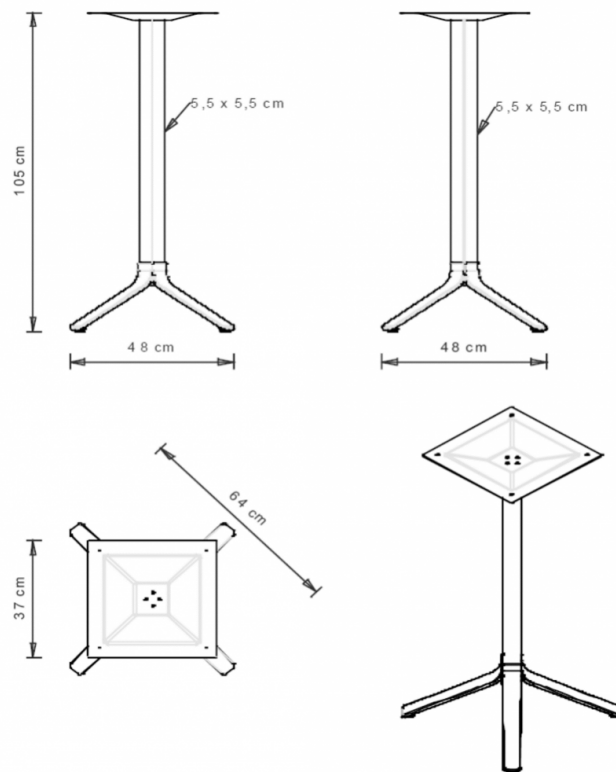

Milos 1142

MILOS COLLECTION:

Milos 1140, Milos 1141, Milos 1142, Milos 1141r,

PLATEAUX DE TABLE:

Ø 60 cm / Ø 70 cm
60x60 cm / 70x70 cm

TABLE DESIGN:

Pièment de table avec embase et colonne en aluminium. H 105cm
[Voir le video](#)

POIDS

8,5 Kg

EMBALLAGE

0,1 m³

PIÈCES PAR CARTON

2

NOTES

Ressources