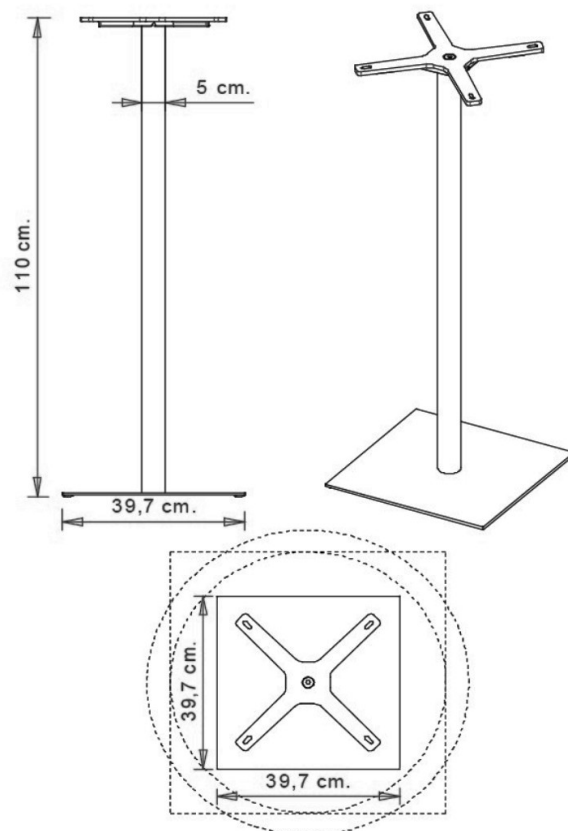

**PLATEAUX DE TABLE (CM):** Ø 60 cm Ø 70 cm  
60x60 cm

### TABLE DESIGN:

Châssis avec colonne en tube d'acier (d.5), embase en acier. Version Haute

### POIDS

12,9 kg

### PIÈCES PAR CARTON

2