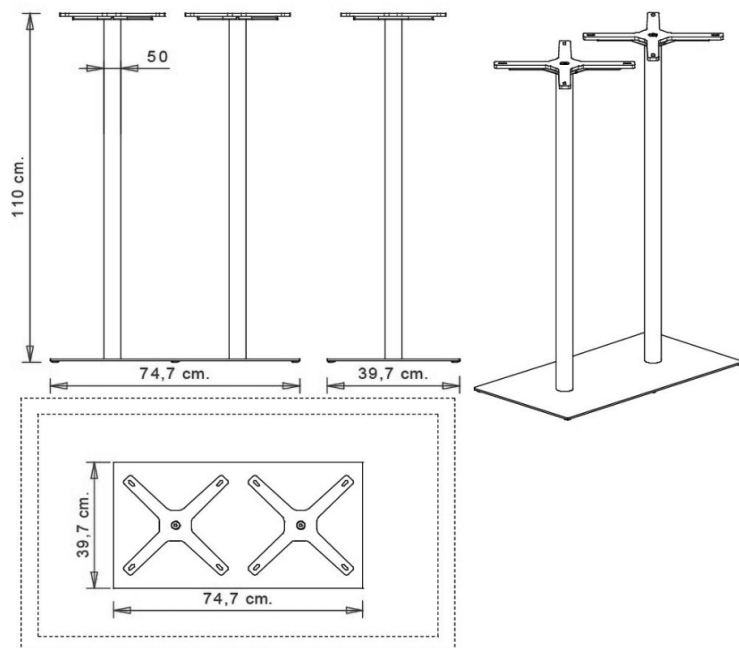

MT 499A T

PHASE OUT COLLECTION:

Classy 1088, Classy 1089, Snap 1110, Cuba 621, Cuba 623, Cuba 1623, Cuba 623b, Cuba 1620, Snap 1111, Snap 1115, Snap 1116, Snap 1117, Dunk 1194, Flint 535-B, Nassau 537B, Uni 380B, Flint 549, Uni 577, Uni 544, Uni 391, Uni 393, Uni 578-5R, Uni-ka 591-5R, Uni-Ka 600, Hull 628, Marka 569-DP, Marka 569-DR, Kicca 021-DP, Kontea 307, Kicca 021-DR, Kicca 366, Pillow 217, MT 497, MT 497 A, MT 498 Q, MT 498A Q, MT 498 T, MT 498A T, MT 499 Q, MT 499A Q, MT 499 T, MT 499A T, XT 494, XT 494 A, XT 495A Q, XT 495 T, XT 495A T, XT 496A Q, XT 496 Q, XT 496 T, XT 496A T,

PLATEAUX DE TABLE (CM):70x120 70x130
80x120 80x130

TABLE DESIGN:

Châssis avec colonne en tube d'acier (d.5), embase en acier. Version Haute

POIDS

23,5 kg

EMBALLAGE

0,05 m³

PIÈCES PAR CARTON

1

NOTES

Ressources

3ds

dwg

PIÈTEMENTS

AC ACIER

NCS S4000-N VR
Aluminium blanc