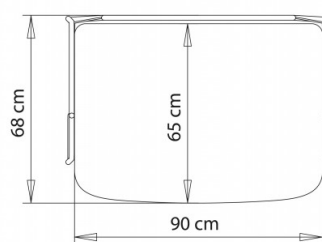

TABLE DESIGN:

Bureau, L. 90 cm.

POIDS

15 kg

PIÈCES PAR CARTON

1

NOTES

Ressources