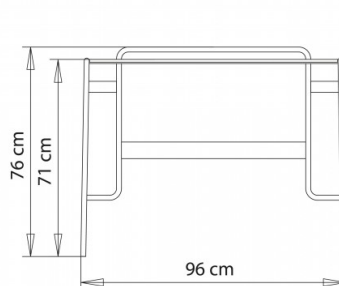

TABLE DESIGN:

Bureau, L. 90 cm.

POIDS

15 kg

PIÈCES PAR CARTON

1

NOTES

Ressources