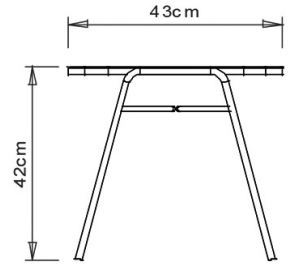

Shade 632

SHADE COLLECTION:

Shade 625, Shade 626, Shade 624, Shade 624B, Shade 619,
Shade 632, Shade 632b,

TABLE DESIGN:

Coffee table with steel frame. Version H 42 cm. Top in sheet steel 44x43 cm.

POIDS

4 Kg

EMBALLAGE

0,14 m³

PIÈCES PAR CARTON

2

NOTES

Ressources

[3ds](#)

| [dwg](#)