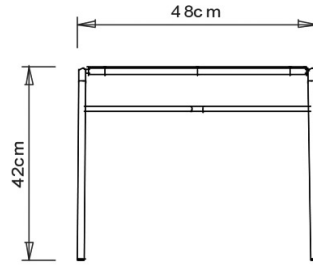

Shade 632

SHADE COLLECTION:

Shade 625, Shade 626, Shade 624, Shade 624B, Shade 619,
Shade 632, Shade 632b,

TABLE DESIGN:

Coffee table with steel frame. Version H 42 cm. Top in sheet steel 44x43 cm.

POIDS

4 Kg

EMBALLAGE

0,14 m³

PIÈCES PAR CARTON

2

NOTES

Ressources

[3ds](#)

| [dwg](#)