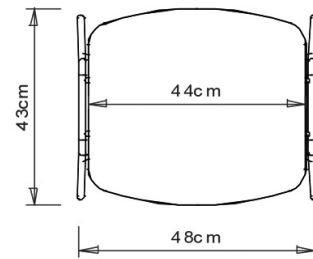

Shade 632

SHADE COLLECTION:

Shade 625, Shade 626, Shade 624, Shade 624B, Shade 619,
Shade 632, Shade 632b,

TABLE DESIGN:

Coffee table with steel frame. Version H 42 cm. Top in sheet steel 44x43 cm.

POIDS

4 Kg

EMBALLAGE

0,14 m³

PIÈCES PAR CARTON

2

NOTES

Ressources

[3ds](#)

| [dwg](#)