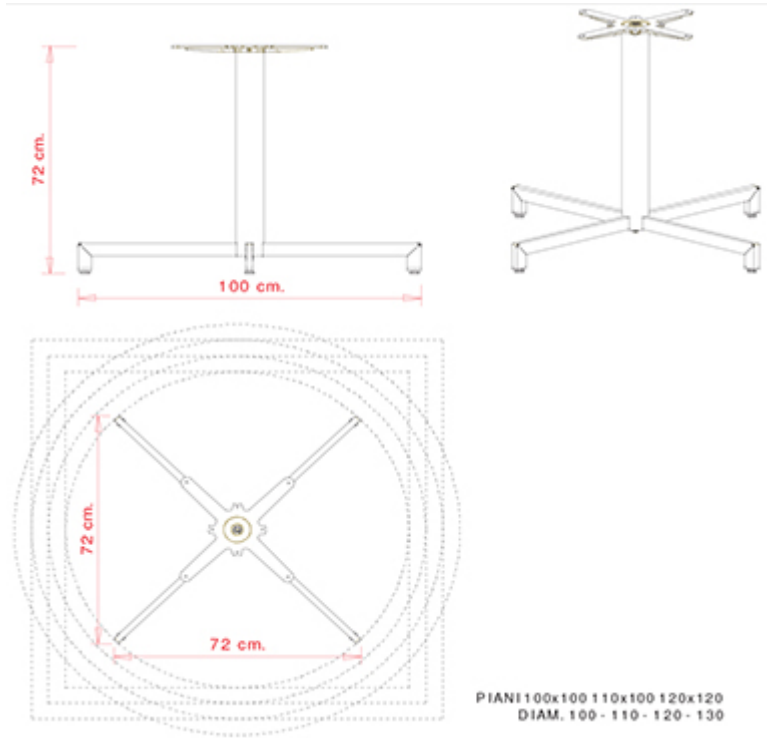

Web 468

WEB COLLECTION:

Web 466, Web 466A, Web 467, Web 468, Web 467A, Web 469,

PLATEAUX DE TABLE:

Ø 100 cm
Ø 110 cm
Ø 120 cm
Ø 130 cm
100x100
110x110
120x120

TABLE DESIGN:

Châssis en acier, avec vérins réglables.

POIDS

8 kg

EMBALLAGE

0,12 m³

PIÈCES PAR CARTON

2

PIÈTEMENTS

AC ACIER