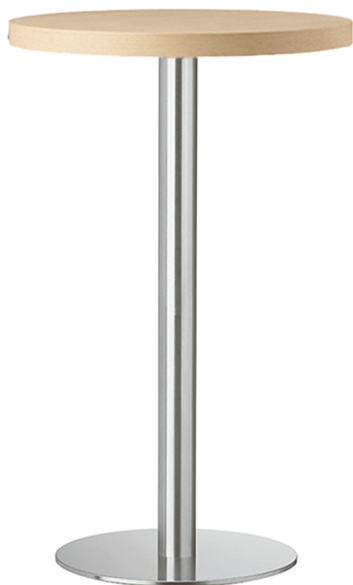

XT 478A

XT COLLECTION:

XT 477, XT 477A, XT 477 F, XT 477 AF, XT 477B, XT 478, XT 478A, XT 478B, XT 479A Q, XT 479 Q, XT 479 T, XT 479A T, XT 479B T, XT 480 Q, XT 480 T, XT 480A T, XT 480A Q, XT 480B T, XT 490 Q, XT 490A Q, XT 490 T, XT 490A T, XT 492, XT 494, XT 494 A, XT 495 Q, XT 495A Q, XT 495 T, XT 495A T, XT 496A Q, XT 496 Q, XT 496 T, XT 496A T,

PLATEAUX DE TABLE:

Ø 80 cm / Ø 90 cm

70x70 cm

TABLE DESIGN:

Pied mange debout avec capot pour embase en inox finition brillant ou satiné, colonne en inox finition brillant ou satiné, ou en hêtre.

POIDS

17,4 kg

Optionnel: Verins réglables H 12 mm

PIÈTEMENTS

LE BOIS

Hêtre | Teinté miel

Hêtre | Teinté châtaigne

Hêtre | Teinté gris

Hêtre | Teinté brun

Hêtre teinté noir