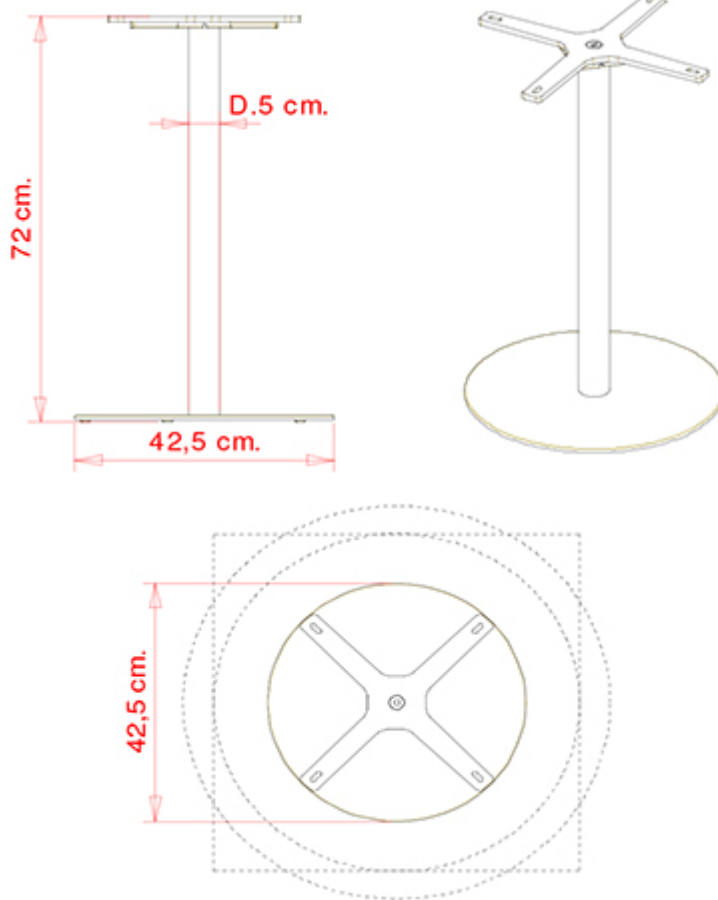

XT 494

XT COLLECTION:

XT 477, XT 477A, XT 477 F, XT 477 AF, XT 477B, XT 478, XT 478A, XT 478B, XT 479A Q, XT 479 Q, XT 479 T, XT 479A T, XT 479B T, XT 480 Q, XT 480 T, XT 480A T, XT 480A Q, XT 480B T, XT 490 Q, XT 490A Q, XT 490 T, XT 490A T, XT 492, XT 494, XT 494 A, XT 495 Q, XT 495A Q, XT 495 T, XT 495A T, XT 496A Q, XT 496 Q, XT 496 T, XT 496A T,

PLATEAUX DE TABLE: Ø 60 cm Ø 70 cm
60x60 cm

TABLE DESIGN:

Châssis avec colonne en tube d'acier inox (d.5), embase en acier avec capot en acier inox

POIDS

11,7 kg

EMBALLAGE

0,05 m³

PIÈCES PAR CARTON

2

NOTES

Ressources

3ds  | dwg 

Optionnel: Veilrins réglables H 12 mm

PIÈTEMENTS

AX ACIER INOXYDABLE

SAT Satiné