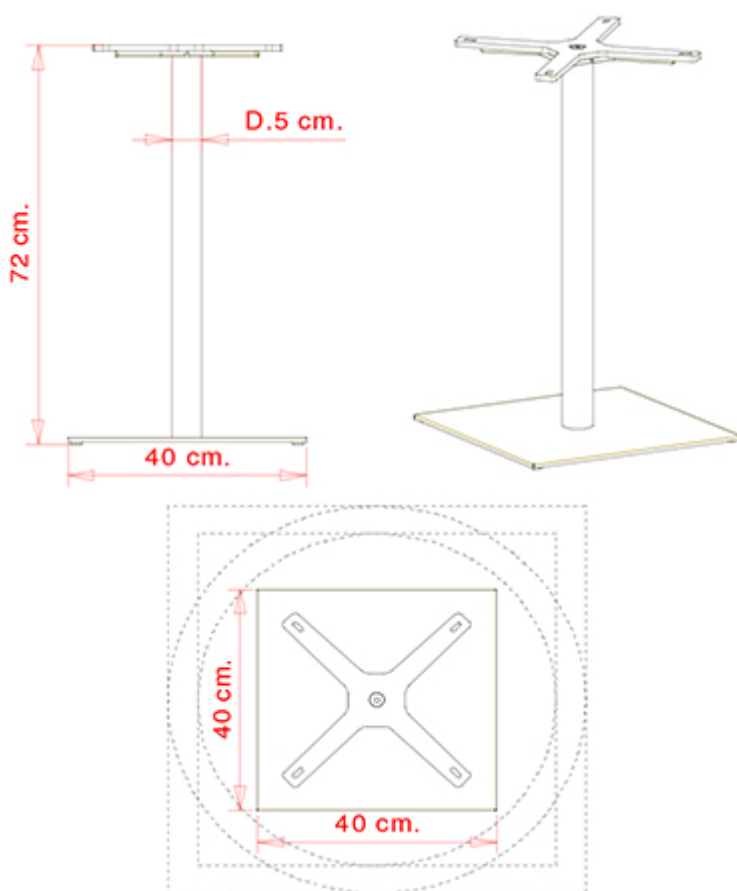

XT 495 T

XT COLLECTION:

XT 477, XT 477A, XT 477 F, XT 477 AF, XT 477B, XT 478, XT 478A, XT 478B, XT 479A Q, XT 479 Q, XT 479 T, XT 479A T, XT 479B T, XT 480 Q, XT 480 T, XT 480A T, XT 480A Q, XT 480B T, XT 490 Q, XT 490A Q, XT 490 T, XT 490A T, XT 492, XT 494, XT 494 A, XT 495 Q, XT 495A Q, XT 495 T, XT 495A T, XT 496A Q, XT 496 Q, XT 496 T, XT 496A T,

PLATEAUX DE TABLE: Ø 60 cm Ø 70 cm
60x60 cm 70x70 cm

TABLE DESIGN:

Châssis avec colonne en tube d'acier inox (d.5), embase en acier avec capot en acier inox

POIDS

13 kg

EMBALLAGE

0,05 m³

PIÈCES PAR CARTON

2

NOTES

Ressources

3ds

| dwg

Optionnel: Veilrins réglables H 12 mm

PIÈTEMENTS

AX ACIER INOXYDABLE