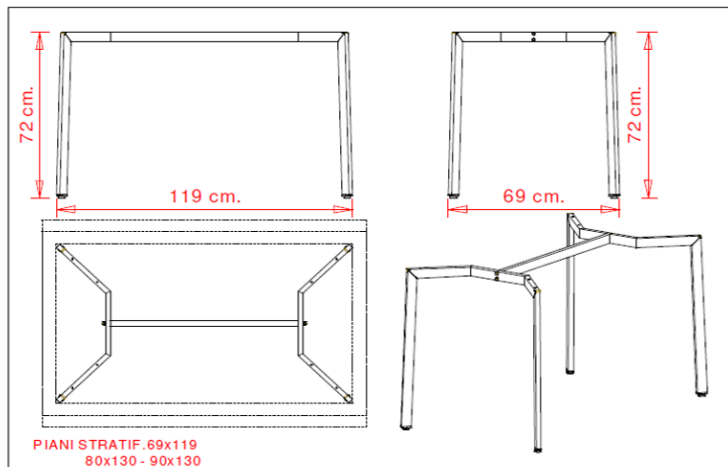

Zenith 472R

ZENITH COLLECTION:

Zenith 472Q, Zenith 472R, Zenith 472R180, Zenith 476,

PLATEAUX DE TABLE: 69x119 80x130 90x130

TABLE DESIGN:

Table, design Et al. Concept. châssis 4 pieds en acier. pied réglable. Version pour plateau rectangulaire

POIDS

6,5 kg

EMBALLAGE

0,30 m³

PIÈCES PAR CARTON

5

PIÈTEMENTS

AC ACIER