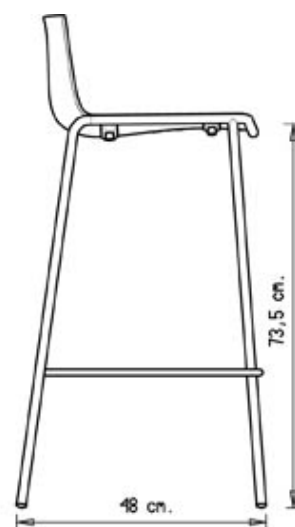

Cuba 623

CUBA COLLECTION:

Cuba 620, Cuba 620m, Cuba 620N, Cuba 621, Cuba 621m, Cuba 621N, Cuba 622, Cuba 622m, Cuba 622N, Cuba 623, Cuba 623m, Cuba 623b, Cuba 623bm, Trolley 536,

TABOURET DESIGN:

Tabouret avec chassis 4 pieds en acier. Coque en polypropylène.

EMPILABLE

8

POIDS

6,3 Kg

EMBALLAGE

0,36 m³

PIÈCES PAR CARTON

4