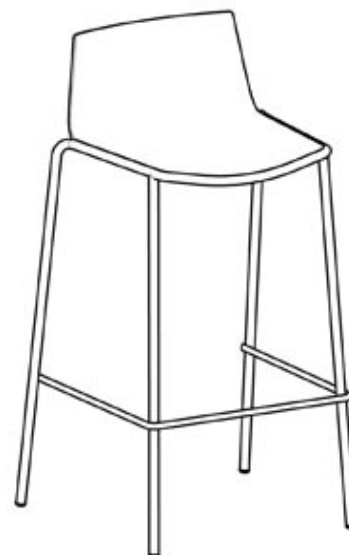

Cuba 623

CUBA COLLECTION:

Cuba 620, Cuba 620m, Cuba 620N, Cuba 621, Cuba 621m, Cuba 621N, Cuba 622, Cuba 622m, Cuba 622N, Cuba 623, Cuba 623m, Cuba 623b, Cuba 623bm, Trolley 536,

TABOURET DESIGN:

Tabouret avec chassis 4 pieds en acier. Coque en polypropylène.

EMPILABLE

8

POIDS

6,3 Kg

EMBALLAGE

0,36 m³

PIÈCES PAR CARTON

4