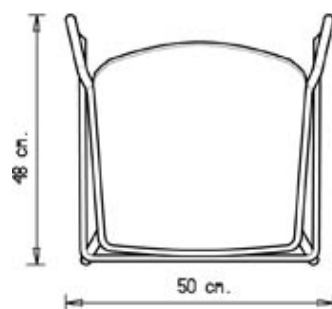

Cuba 623

CUBA COLLECTION:

Cuba 620, Cuba 620m, Cuba 620N, Cuba 621, Cuba 621m, Cuba 621N, Cuba 622, Cuba 622m, Cuba 622N, Cuba 623, Cuba 623m, Cuba 623b, Cuba 623bm, Trolley 536,

TABOURET DESIGN:

Tabouret avec chassis 4 pieds en acier. Coque en polypropylène.

EMPILABLE

8

POIDS

6,3 Kg

EMBALLAGE

0,36 m³

PIÈCES PAR CARTON

4