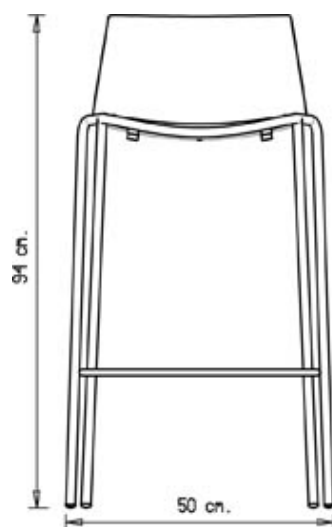

Cuba 623

CUBA COLLECTION:

Cuba 620, Cuba 620m, Cuba 620N, Cuba 621, Cuba 621m, Cuba 621N, Cuba 622, Cuba 622m, Cuba 622N, Cuba 623, Cuba 623m, Cuba 623b, Cuba 623bm, Trolley 536,

TABOURET DESIGN:

Tabouret avec chassis 4 pieds en acier. Coque en polypropylène.

EMPILABLE

8

POIDS

6,3 Kg

EMBALLAGE

0,36 m³

PIÈCES PAR CARTON

4