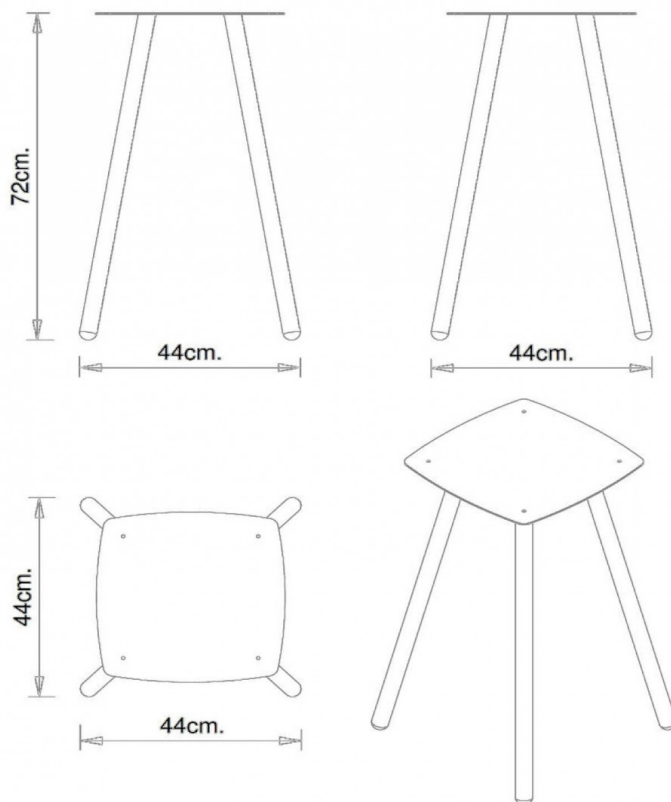

Jet 525-Q

JET COLLECTION:

Jet 521-Q, Jet 521-T, Jet 522-Q, Jet 522-T, Jet 523-Q, Jet 524-Q,
Jet 525-Q, Jet 526-Q, Jet 527, Jet 528,

PLATEAUX DE TABLE:

Ø 60 cm / Ø 70 cm
60x60 cm / 70x70 cm

TABLE DESIGN:

Table avec 4 pieds en acier. Hauteur 72 cm.

POIDS

6,6 Kg

EMBALLAGE

0,22 m³

PIÈCES PAR CARTON

2

PIÈTEMENTS

AC ACIER