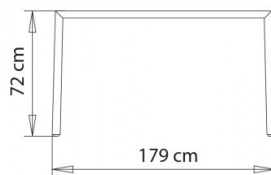

PIANI TAVOLI: 69x119 80x130 90x130

TAVOLO DESIGN:

Tavolo, design Et al. Concept. Telaio 4 gambe in tubo acciaio. Piedino regolabile. Versione per piano rettangolare

PESO

6,5 kg

IMBALLO

0,30 m³

PEZZI PER SCATOLA

Zenith 472Q, Zenith 472R, Zenith 475, Zenith 476,

PIANI STRATIF.
130X90 - 130X100 - 140X100

PIANI TAVOLI:90x130
100x130
100x140

TAVOLO DESIGN:

Tavolo, design Et al. Telaio 4 gambe in tubo acciaio. Piedino regolabile.
Versione per piano rettangolare