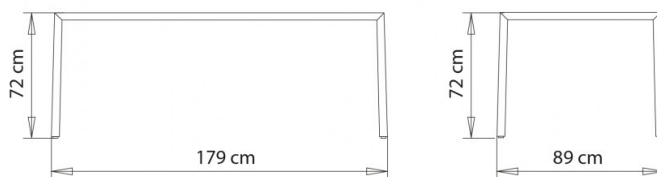

PIANI STRATIF.
180X90 - 180X100 - 200X100

PIANI TAVOLI: 90x180

100x180

100x200

TAVOLO DESIGN:

Tavolo, design Et al. Concept. Telaio 4 gambe in tubo acciaio. Piedino regolabile. Versione per piano rettangolare