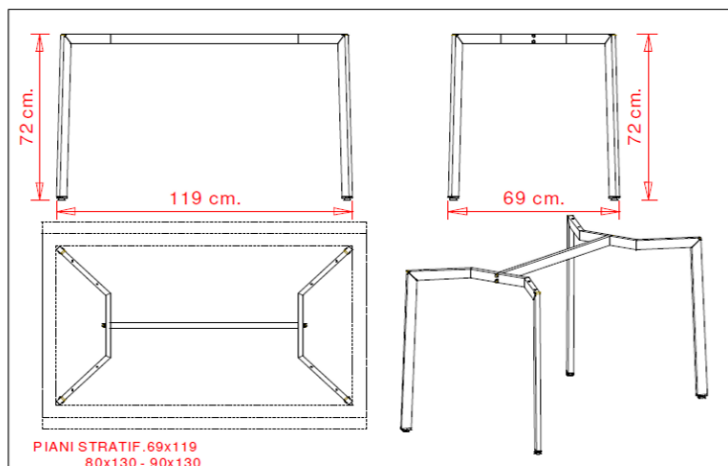

PIANI TAVOLI: 69x119 80x130 90x130

TAVOLO DESIGN:

Tavolo, design Et al. Concept. Telaio 4 gambe in tubo acciaio. Piedino regolabile. Versione per piano rettangolare

PESO

6,5 kg

IMBALLO

0,30 m³

PEZZI PER SCATOLA

PIANI STRATIF.
180X90 - 180X100 - 200X100

PIANI TAVOLI: 90x180

100x180

100x200

TAVOLO DESIGN:

Tavolo, design Et al. Concept. Telaio 4 gambe in tubo acciaio. Piedino regolabile. Versione per piano rettangolare