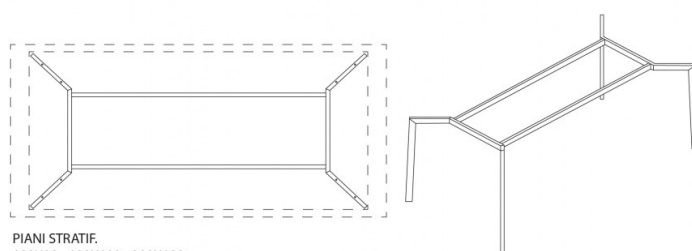

PIANI STRATIF.
180X90 - 180X100 - 200X100

PIANI TAVOLI: 90x180

100x180

100x200

TAVOLO DESIGN:

Tavolo, design Et al. Concept. Telaio 4 gambe in tubo acciaio. Piedino regolabile. Versione per piano rettangolare