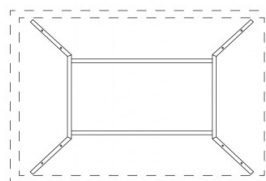

Zenith 472Q, Zenith 472R, Zenith 475, Zenith 476,

PIANI STRATIF.
130X90 - 130X100 - 140X100

PIANI TAVOLI:90x130
100x130
100x140

TAVOLO DESIGN:

Tavolo, design Et al. Telaio 4 gambe in tubo acciaio. Piedino regolabile.
Versione per piano rettangolare