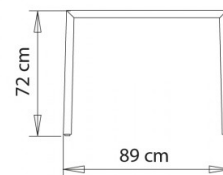

PIANI TAVOLI: 69x119 80x130 90x130

TAVOLO DESIGN:

Tavolo, design Et al. Concept. Telaio 4 gambe in tubo acciaio. Piedino regolabile. Versione per piano rettangolare

PESO

6,5 kg

IMBALLO

0,30 m³

PEZZI PER SCATOLA

Zenith 472Q, Zenith 472R, Zenith 475, Zenith 476,

PIANI STRATIF.
130X90 - 130X100 - 140X100

PIANI TAVOLI:90x130
100x130
100x140

TAVOLO DESIGN:

Tavolo, design Et al. Telaio 4 gambe in tubo acciaio. Piedino regolabile.
Versione per piano rettangolare