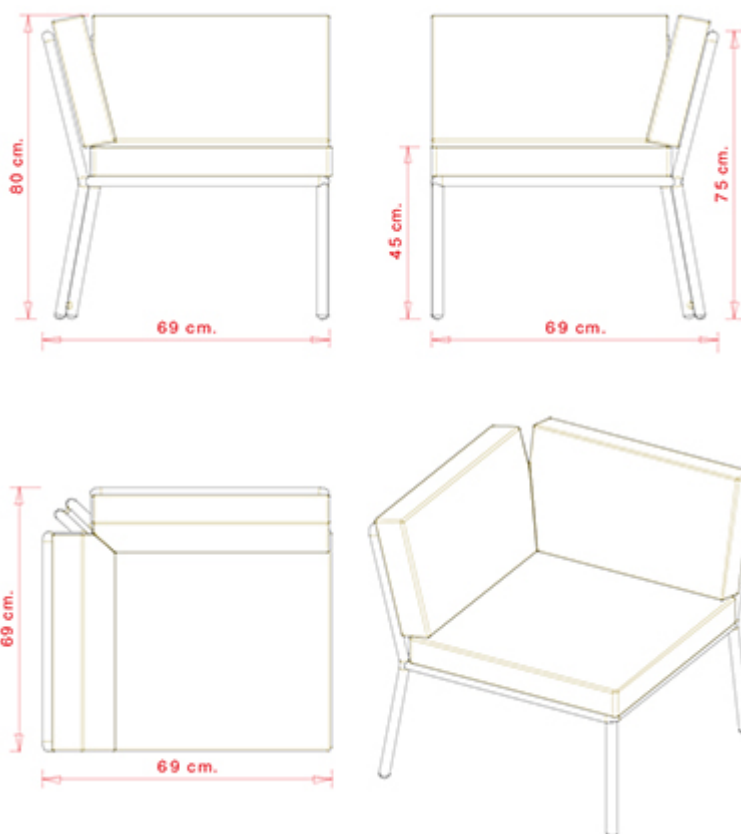

**SISTEMA DESIGN:**

Sistema sedute multiple in tubo acciaio con trattamento cataforesi. Tessuto per esterno. Modulo angolare.
*Impilabile con cuscino smontato

IMPILABILE

2*

PESO

10,2 kg

IMBALLO0,45 m³**PEZZI PER SCATOLA**