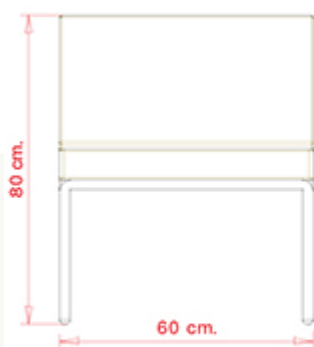

Zero 208

ZERO COLLECTION:
Zero 208, Zero 209,

SISTEMA DESIGN:

Sistema sedute multiple in tubo acciaio con trattamento cataforesi. Tessuto per esterno. Modulo lineare.

*Impilabile con cuscino smontato.

IMPILABILE

4*

PESO

7,6 kg

IMBALLO

0,50 m³

PEZZI PER SCATOLA

2

FINITURE SEDUTE

TE TESSUTI

Reviva Hero
+ 5 colori

Reviva Iris
+ 7 colori

Reviva Amelia
+ 5 colori

Fabthirty
+ 6 colori