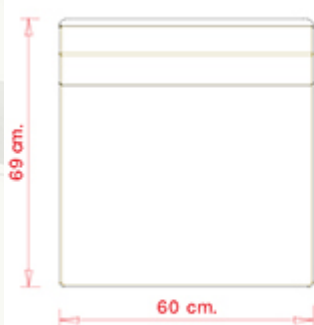

Zero 208

ZERO COLLECTION:
Zero 208, Zero 209,

SISTEMA DESIGN:

Sistema sedute multiple in tubo acciaio con trattamento cataforesi. Tessuto per esterno. Modulo lineare.

*Impilabile con cuscino smontato.

IMPILABILE

4*

PESO

7,6 kg

IMBALLO

0,50 m³

PEZZI PER SCATOLA

2

FINITURE SEDUTE

TE TESSUTI

Reviva Hero
+ 5 colori

Reviva Iris
+ 7 colori

Reviva Amelia
+ 5 colori

Fabthirty
+ 6 colori