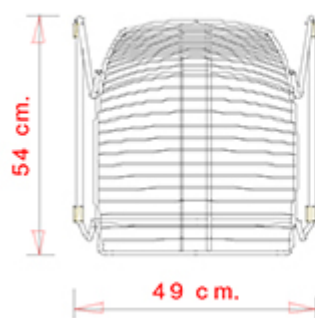

Net 096

NET COLLECTION:

Net 096, Net 097, Net 396,

SEDIA DESIGN:

Sedia con telaio a slitta e seduta in tondino acciaio.

Accessori: Cuscino in tessuto

IMPILABILE

4

PESO

5,3 kg

IMBALLO

0,36 m³

PEZZI PER SCATOLA

4