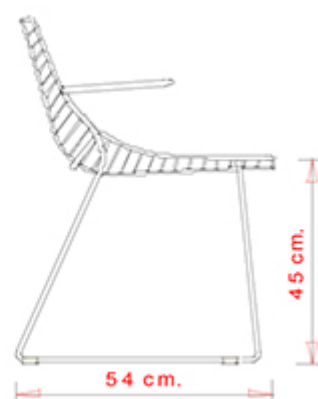

Net 097

NET COLLECTION:
Net 096, Net 097, Net 396,

POLTRONCINA DESIGN:

Poltroncina con telaio a slitta e seduta in tondino acciaio.

Accessori: Cuscino in tessuto

IMPILABILE

4

PESO