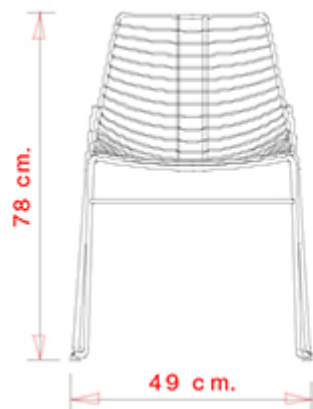

Net 096

NET COLLECTION:

Net 096, Net 097, Net 396,

SEDIA DESIGN:

Sedia con telaio a slitta e seduta in tondino acciaio.

Accessori: Cuscino in tessuto

IMPILABILE

4

PESO

5,3 kg

IMBALLO

0,36 m³

PEZZI PER SCATOLA

4

TELAI

AC ACCIAIO