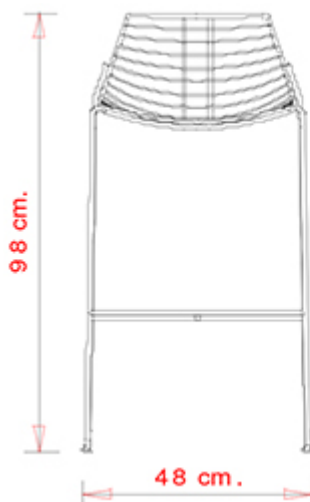

Net 396

NET COLLECTION:

Net 096, Net 097, Net 396,

SGABELLO DESIGN:

Sgabello con telaio a slitta e seduta in tondino acciaio.

Accessori: Cuscino in tessuto

PESO

6 kg