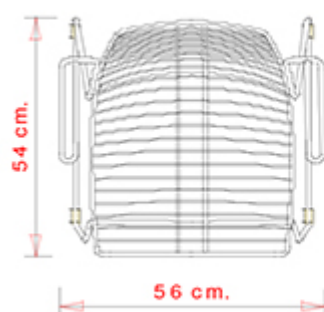

Net 097

NET COLLECTION:
Net 096, Net 097, Net 396,

POLTRONCINA DESIGN:

Poltroncina con telaio a slitta e seduta in tondino acciaio.

Accessori: Cuscino in tessuto

IMPILABILE

4

PESO