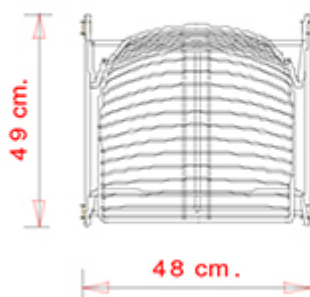

Net 396

NET COLLECTION:

Net 096, Net 097, Net 396,

SGABELLO DESIGN:

Sgabello con telaio a slitta e seduta in tondino acciaio.

Accessori: Cuscino in tessuto

PESO

6 kg