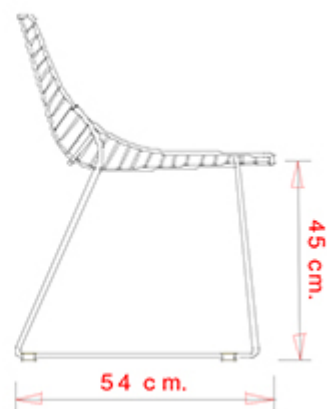

Net 096

NET COLLECTION:

Net 096, Net 097, Net 396,

SEDIA DESIGN:

Sedia con telaio a slitta e seduta in tondino acciaio.

Accessori: Cuscino in tessuto

IMPILABILE

4

PESO

5,3 kg

IMBALLO

0,36 m³

PEZZI PER SCATOLA

4

TELAI

AC ACCIAIO