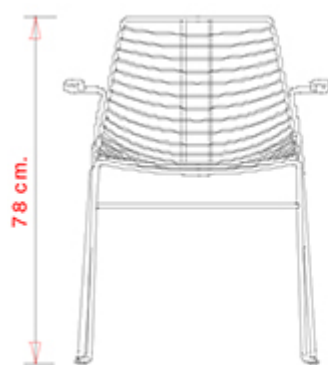

Net 097

NET COLLECTION:
Net 096, Net 097, Net 396,

POLTRONCINA DESIGN:

Poltroncina con telaio a slitta e seduta in tondino acciaio.

Accessori: Cuscino in tessuto

IMPILABILE

4

PESO