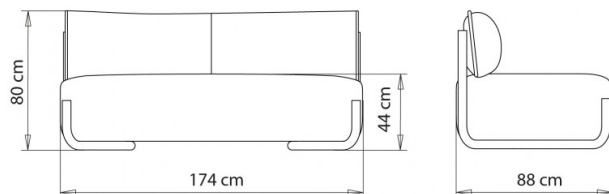

DIVANO E DIVANETTO DESIGN:

Divano 2 posti senza braccioli. Seduta, schienale e braccioli imbottiti, rivestimento in tessuto. Telaio in tubo acciaio.

Accessori

Cuscino poggiatesta

FINITURE SEDUTE

TE TESSUTI