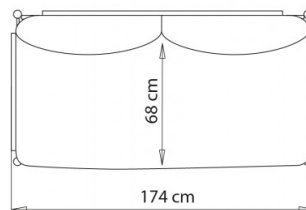

DIVANO E DIVANETTO DESIGN:

Divano 2 posti senza braccioli. Seduta, schienale e braccioli imbottiti, rivestimento in tessuto. Telaio in tubo acciaio.

Accessori

Cuscino poggiatesta

FINITURE SEDUTE

TE TESSUTI