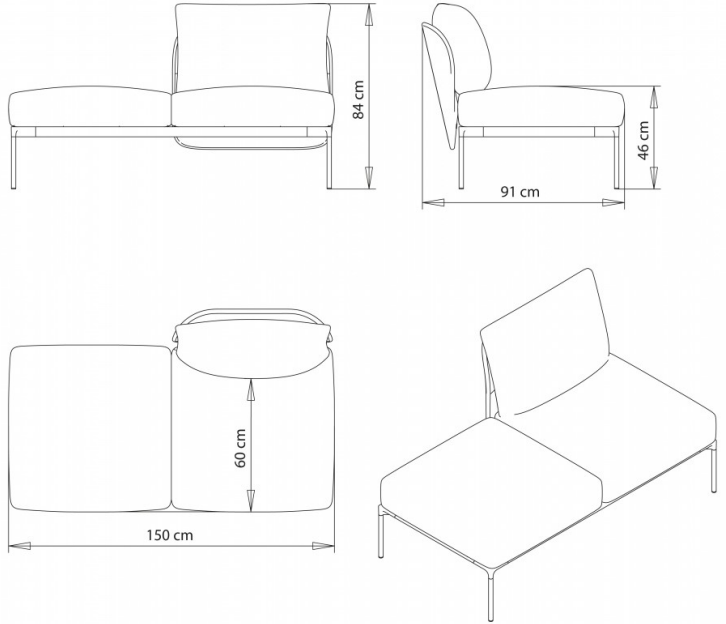

Bloom 1206dx

BLOOM COLLECTION:

Bloom 1200, Bloom 1202, Bloom 1207, Bloom 1212, Bloom 1217, Bloom 1205, Bloom 1215, Bloom 1230, Bloom 1225, Bloom 1201, Bloom 1206, Bloom 1216, Bloom 1202dx, Bloom 1202sx, Bloom 1207dx, Bloom 1207sx, Bloom 1217dx, Bloom 1217sx, Bloom 1208sx, Bloom 1208dx, Bloom 1206dx, Bloom 1206sx, Bloom 1214dx, Bloom 1214sx, Bloom 1213dx, Bloom 1213sx, Bloom 1219sx, Bloom 1219dx, Bloom 1218dx, Bloom 1218sx, Bloom 1232dx, Bloom 1232sx, Bloom 1231dx, Bloom 1231sx, Bloom 1203, Bloom 1210dx, Bloom 1210sx, Bloom 1209dx, Bloom 1209sx, Bloom 1211dx, Bloom 1211sx, Bloom 1221dx, Bloom 1221sx, Bloom 1220dx, Bloom 1220sx, Bloom 1222dx, Bloom 1222sx, Bloom 1233dx, Bloom 1233sx, Bloom 1235, Bloom 1236, Bloom 1237, Bloom 1238, Bloom 1240, Bloom 1241, Bloom 1242,

DIVANO E DIVANETTO DESIGN:
Divano 2 posti. 1 posto con schienale DX.

PESO

35 kg

IMBALLO

1,45 m³

PEZZI PER SCATOLA

1

FINITURE SEDUTE