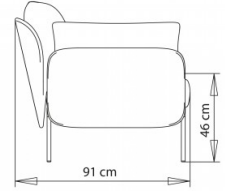

Bloom 1207

BLOOM COLLECTION:

Bloom 1200, Bloom 1202, Bloom 1207, Bloom 1212, Bloom 1217, Bloom 1205, Bloom 1215, Bloom 1230, Bloom 1225, Bloom 1201, Bloom 1206, Bloom 1216, Bloom 1202dx, Bloom 1202sx, Bloom 1207dx, Bloom 1207sx, Bloom 1217dx, Bloom 1217sx, Bloom 1208sx, Bloom 1208dx, Bloom 1206dx, Bloom 1206sx, Bloom 1214dx, Bloom 1214sx, Bloom 1213dx, Bloom 1213sx, Bloom 1219sx, Bloom 1219dx, Bloom 1218dx, Bloom 1218sx, Bloom 1232dx, Bloom 1232sx, Bloom 1231dx, Bloom 1231sx, Bloom 1203, Bloom 1210dx, Bloom 1210sx, Bloom 1209dx, Bloom 1209sx, Bloom 1211dx, Bloom 1211sx, Bloom 1221dx, Bloom 1221sx, Bloom 1220dx, Bloom 1220sx, Bloom 1222dx, Bloom 1222sx, Bloom 1233dx, Bloom 1233sx, Bloom 1235, Bloom 1236, Bloom 1237, Bloom 1238, Bloom 1240, Bloom 1241, Bloom 1242,

DIVANO E DIVANETTO DESIGN:

Divano 2 posti, con braccioli.

PESO

51,5 kg

IMBALLO

1,45 m³

PEZZI PER SCATOLA

1