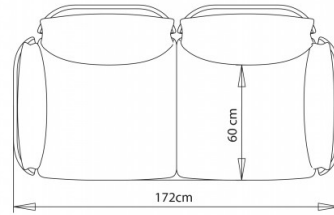

Bloom 1207

BLOOM COLLECTION:

Bloom 1200, Bloom 1202, Bloom 1207, Bloom 1212, Bloom 1217, Bloom 1205, Bloom 1215, Bloom 1230, Bloom 1225, Bloom 1201, Bloom 1206, Bloom 1216, Bloom 1202dx, Bloom 1202sx, Bloom 1207dx, Bloom 1207sx, Bloom 1217dx, Bloom 1217sx, Bloom 1208sx, Bloom 1208dx, Bloom 1206dx, Bloom 1206sx, Bloom 1214dx, Bloom 1214sx, Bloom 1213dx, Bloom 1213sx, Bloom 1219sx, Bloom 1219dx, Bloom 1218dx, Bloom 1218sx, Bloom 1232dx, Bloom 1232sx, Bloom 1231dx, Bloom 1231sx, Bloom 1203, Bloom 1210dx, Bloom 1210sx, Bloom 1209dx, Bloom 1209sx, Bloom 1211dx, Bloom 1211sx, Bloom 1221dx, Bloom 1221sx, Bloom 1220dx, Bloom 1220sx, Bloom 1222dx, Bloom 1222sx, Bloom 1233dx, Bloom 1233sx, Bloom 1235, Bloom 1236, Bloom 1237, Bloom 1238, Bloom 1240, Bloom 1241, Bloom 1242,

DIVANO E DIVANETTO DESIGN:

Divano 2 posti, con braccioli.

PESO

51,5 kg

IMBALLO

1,45 m³

PEZZI PER SCATOLA

1