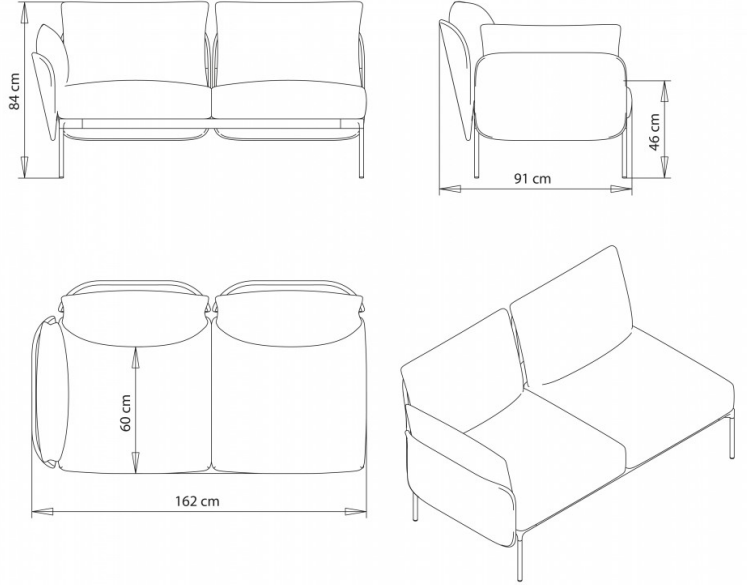

Bloom 1207sx

BLOOM COLLECTION:

Bloom 1200, Bloom 1202, Bloom 1207, Bloom 1212, Bloom 1217, Bloom 1205, Bloom 1215, Bloom 1230, Bloom 1225, Bloom 1201, Bloom 1206, Bloom 1216, Bloom 1202dx, Bloom 1202sx, Bloom 1207dx, Bloom 1207sx, Bloom 1217dx, Bloom 1217sx, Bloom 1208sx, Bloom 1208dx, Bloom 1206dx, Bloom 1206sx, Bloom 1214dx, Bloom 1214sx, Bloom 1213dx, Bloom 1213sx, Bloom 1219sx, Bloom 1219dx, Bloom 1218dx, Bloom 1218sx, Bloom 1232dx, Bloom 1232sx, Bloom 1231dx, Bloom 1231sx, Bloom 1203, Bloom 1210dx, Bloom 1210sx, Bloom 1209dx, Bloom 1209sx, Bloom 1211dx, Bloom 1211sx, Bloom 1221dx, Bloom 1221sx, Bloom 1220dx, Bloom 1220sx, Bloom 1222dx, Bloom 1222sx, Bloom 1233dx, Bloom 1233sx, Bloom 1235, Bloom 1236, Bloom 1237, Bloom 1238, Bloom 1240, Bloom 1241, Bloom 1242,

DIVANO E DIVANETTO DESIGN:

Divano 2 posti, con bracciolo SX.

PESO

46,5 kg

IMBALLO

1,45 m³

PEZZI PER SCATOLA

1