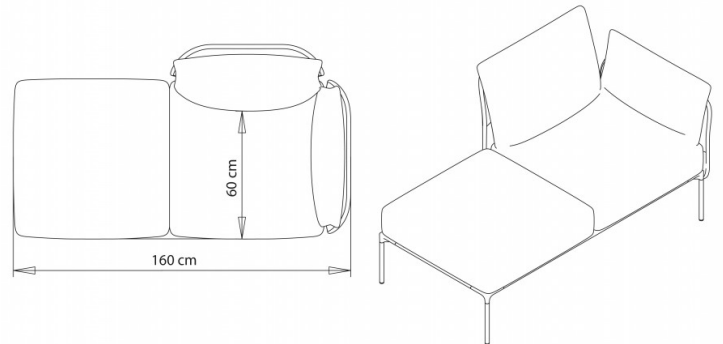

Bloom 1208dx

BLOOM COLLECTION:

Bloom 1200, Bloom 1202, Bloom 1207, Bloom 1212, Bloom 1217, Bloom 1205, Bloom 1215, Bloom 1230, Bloom 1225, Bloom 1201, Bloom 1206, Bloom 1216, Bloom 1202dx, Bloom 1202sx, Bloom 1207dx, Bloom 1207sx, Bloom 1217dx, Bloom 1217sx, Bloom 1208sx, Bloom 1208dx, Bloom 1206dx, Bloom 1206sx, Bloom 1214dx, Bloom 1214sx, Bloom 1213dx, Bloom 1213sx, Bloom 1219sx, Bloom 1219dx, Bloom 1218dx, Bloom 1218sx, Bloom 1232dx, Bloom 1232sx, Bloom 1231dx, Bloom 1231sx, Bloom 1203, Bloom 1210dx, Bloom 1210sx, Bloom 1209dx, Bloom 1209sx, Bloom 1211dx, Bloom 1211sx, Bloom 1221dx, Bloom 1221sx, Bloom 1220dx, Bloom 1220sx, Bloom 1222dx, Bloom 1222sx, Bloom 1233dx, Bloom 1233sx, Bloom 1235, Bloom 1236, Bloom 1237, Bloom 1238, Bloom 1240, Bloom 1241, Bloom 1242,

DIVANO E DIVANETTO DESIGN:

Divano 2 posti. 1 posto con schienale e bracciolo DX.

PESO

40 kg

IMBALLO

1,45 m³

PEZZI PER SCATOLA

1