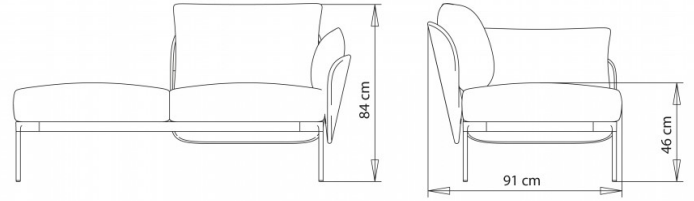

Bloom 1208dx

BLOOM COLLECTION:

Bloom 1200, Bloom 1202, Bloom 1207, Bloom 1212, Bloom 1217, Bloom 1205, Bloom 1215, Bloom 1230, Bloom 1225, Bloom 1201, Bloom 1206, Bloom 1216, Bloom 1202dx, Bloom 1202sx, Bloom 1207dx, Bloom 1207sx, Bloom 1217dx, Bloom 1217sx, Bloom 1208sx, Bloom 1208dx, Bloom 1206dx, Bloom 1206sx, Bloom 1214dx, Bloom 1214sx, Bloom 1213dx, Bloom 1213sx, Bloom 1219sx, Bloom 1219dx, Bloom 1218dx, Bloom 1218sx, Bloom 1232dx, Bloom 1232sx, Bloom 1231dx, Bloom 1231sx, Bloom 1203, Bloom 1210dx, Bloom 1210sx, Bloom 1209dx, Bloom 1209sx, Bloom 1211dx, Bloom 1211sx, Bloom 1221dx, Bloom 1221sx, Bloom 1220dx, Bloom 1220sx, Bloom 1222dx, Bloom 1222sx, Bloom 1233dx, Bloom 1233sx, Bloom 1235, Bloom 1236, Bloom 1237, Bloom 1238, Bloom 1240, Bloom 1241, Bloom 1242,

DIVANO E DIVANETTO DESIGN:

Divano 2 posti. 1 posto con schienale e bracciolo DX.

PESO

40 kg

IMBALLO

1,45 m³

PEZZI PER SCATOLA

1