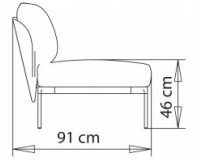

Bloom 1216

BLOOM COLLECTION:

Bloom 1200, Bloom 1202, Bloom 1207, Bloom 1212, Bloom 1217, Bloom 1205, Bloom 1215, Bloom 1230, Bloom 1225, Bloom 1201, Bloom 1206, Bloom 1216, Bloom 1202dx, Bloom 1202sx, Bloom 1207dx, Bloom 1207sx, Bloom 1217dx, Bloom 1217sx, Bloom 1208sx, Bloom 1208dx, Bloom 1206dx, Bloom 1206sx, Bloom 1214dx, Bloom 1214sx, Bloom 1213dx, Bloom 1213sx, Bloom 1219sx, Bloom 1219dx, Bloom 1218dx, Bloom 1218sx, Bloom 1232dx, Bloom 1232sx, Bloom 1231dx, Bloom 1231sx, Bloom 1203, Bloom 1210dx, Bloom 1210sx, Bloom 1209dx, Bloom 1209sx, Bloom 1211dx, Bloom 1211sx, Bloom 1221dx, Bloom 1221sx, Bloom 1220dx, Bloom 1220sx, Bloom 1222dx, Bloom 1222sx, Bloom 1233dx, Bloom 1233sx, Bloom 1235, Bloom 1236, Bloom 1237, Bloom 1238, Bloom 1240, Bloom 1241, Bloom 1242,

DIVANO E DIVANETTO DESIGN:

Divano 3 posti, senza braccioli.

PESO

58 kg

IMBALLO

1,95 m³

PEZZI PER SCATOLA

1