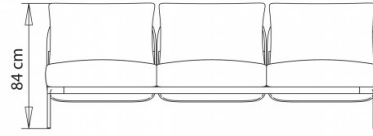

Bloom 1216

BLOOM COLLECTION:

Bloom 1200, Bloom 1202, Bloom 1207, Bloom 1212, Bloom 1217, Bloom 1205, Bloom 1215, Bloom 1230, Bloom 1225, Bloom 1201, Bloom 1206, Bloom 1216, Bloom 1202dx, Bloom 1202sx, Bloom 1207dx, Bloom 1207sx, Bloom 1217dx, Bloom 1217sx, Bloom 1208sx, Bloom 1208dx, Bloom 1206dx, Bloom 1206sx, Bloom 1214dx, Bloom 1214sx, Bloom 1213dx, Bloom 1213sx, Bloom 1219sx, Bloom 1219dx, Bloom 1218dx, Bloom 1218sx, Bloom 1232dx, Bloom 1232sx, Bloom 1231dx, Bloom 1231sx, Bloom 1203, Bloom 1210dx, Bloom 1210sx, Bloom 1209dx, Bloom 1209sx, Bloom 1211dx, Bloom 1211sx, Bloom 1221dx, Bloom 1221sx, Bloom 1220dx, Bloom 1220sx, Bloom 1222dx, Bloom 1222sx, Bloom 1233dx, Bloom 1233sx, Bloom 1235, Bloom 1236, Bloom 1237, Bloom 1238, Bloom 1240, Bloom 1241, Bloom 1242,

DIVANO E DIVANETTO DESIGN:

Divano 3 posti, senza braccioli.

PESO

58 kg

IMBALLO

1,95 m³

PEZZI PER SCATOLA

1