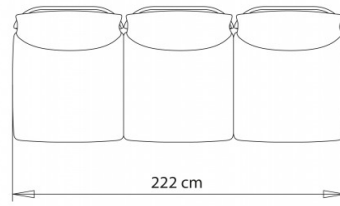

Bloom 1216

BLOOM COLLECTION:

Bloom 1200, Bloom 1202, Bloom 1207, Bloom 1212, Bloom 1217, Bloom 1205, Bloom 1215, Bloom 1230, Bloom 1225, Bloom 1201, Bloom 1206, Bloom 1216, Bloom 1202dx, Bloom 1202sx, Bloom 1207dx, Bloom 1207sx, Bloom 1217dx, Bloom 1217sx, Bloom 1208sx, Bloom 1208dx, Bloom 1206dx, Bloom 1206sx, Bloom 1214dx, Bloom 1214sx, Bloom 1213dx, Bloom 1213sx, Bloom 1219sx, Bloom 1219dx, Bloom 1218dx, Bloom 1218sx, Bloom 1232dx, Bloom 1232sx, Bloom 1231dx, Bloom 1231sx, Bloom 1203, Bloom 1210dx, Bloom 1210sx, Bloom 1209dx, Bloom 1209sx, Bloom 1211dx, Bloom 1211sx, Bloom 1221dx, Bloom 1221sx, Bloom 1220dx, Bloom 1220sx, Bloom 1222dx, Bloom 1222sx, Bloom 1233dx, Bloom 1233sx, Bloom 1235, Bloom 1236, Bloom 1237, Bloom 1238, Bloom 1240, Bloom 1241, Bloom 1242,

DIVANO E DIVANETTO DESIGN:

Divano 3 posti, senza braccioli.

PESO

58 kg

IMBALLO

1,95 m³

PEZZI PER SCATOLA

1