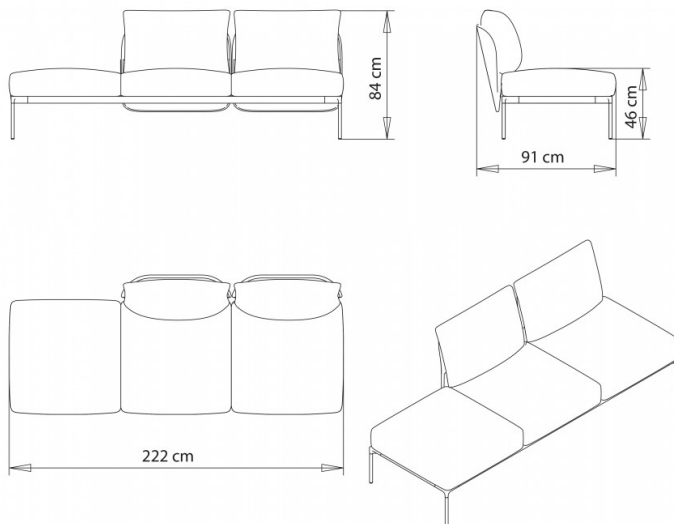

Bloom 1218dx

BLOOM COLLECTION:

Bloom 1200, Bloom 1202, Bloom 1207, Bloom 1212, Bloom 1217, Bloom 1205, Bloom 1215, Bloom 1230, Bloom 1225, Bloom 1201, Bloom 1206, Bloom 1216, Bloom 1202dx, Bloom 1202sx, Bloom 1207dx, Bloom 1207sx, Bloom 1217dx, Bloom 1217sx, Bloom 1208sx, Bloom 1208dx, Bloom 1206dx, Bloom 1206sx, Bloom 1214dx, Bloom 1214sx, Bloom 1213dx, Bloom 1213sx, Bloom 1219sx, Bloom 1219dx, Bloom 1218dx, Bloom 1218sx, Bloom 1232dx, Bloom 1232sx, Bloom 1231dx, Bloom 1231sx, Bloom 1203, Bloom 1210dx, Bloom 1210sx, Bloom 1209dx, Bloom 1209sx, Bloom 1211dx, Bloom 1211sx, Bloom 1221dx, Bloom 1221sx, Bloom 1220dx, Bloom 1222dx, Bloom 1220sx, Bloom 1222sx, Bloom 1233dx, Bloom 1233sx, Bloom 1235, Bloom 1236, Bloom 1237, Bloom 1238, Bloom 1240, Bloom 1241, Bloom 1242,

DIVANO E DIVANETTO DESIGN:

Divano 3 posti. 2 posti con schienale.

PESO

51,5 kg

IMBALLO

1,95 m³

PEZZI PER SCATOLA

1