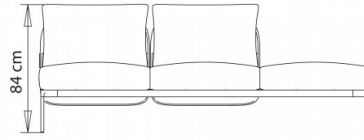

Bloom 1218sx

BLOOM COLLECTION:

Bloom 1200, Bloom 1202, Bloom 1207, Bloom 1212, Bloom 1217, Bloom 1205, Bloom 1215, Bloom 1230, Bloom 1225, Bloom 1201, Bloom 1206, Bloom 1216, Bloom 1202dx, Bloom 1202sx, Bloom 1207dx, Bloom 1207sx, Bloom 1217dx, Bloom 1217sx, Bloom 1208sx, Bloom 1208dx, Bloom 1206dx, Bloom 1206sx, Bloom 1214dx, Bloom 1214sx, Bloom 1213dx, Bloom 1213sx, Bloom 1219sx, Bloom 1219dx, Bloom 1218dx, Bloom 1218sx, Bloom 1232dx, Bloom 1232sx, Bloom 1231dx, Bloom 1231sx, Bloom 1203, Bloom 1210dx, Bloom 1210sx, Bloom 1209dx, Bloom 1209sx, Bloom 1211dx, Bloom 1211sx, Bloom 1221dx, Bloom 1221sx, Bloom 1220dx, Bloom 1222dx, Bloom 1220sx, Bloom 1222sx, Bloom 1233dx, Bloom 1233sx, Bloom 1235, Bloom 1236, Bloom 1237, Bloom 1238, Bloom 1240, Bloom 1241, Bloom 1242,

DIVANO E DIVANETTO DESIGN:

Divano 3 posti. 2 posti con schienale.

PESO

51,5 kg

IMBALLO

1,95 m³

PEZZI PER SCATOLA

1