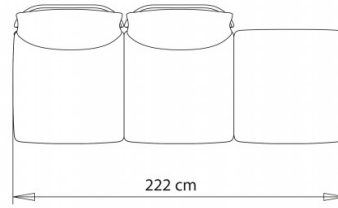

Bloom 1218sx

BLOOM COLLECTION:

Bloom 1200, Bloom 1202, Bloom 1207, Bloom 1212, Bloom 1217, Bloom 1205, Bloom 1215, Bloom 1230, Bloom 1225, Bloom 1201, Bloom 1206, Bloom 1216, Bloom 1202dx, Bloom 1202sx, Bloom 1207dx, Bloom 1207sx, Bloom 1217dx, Bloom 1217sx, Bloom 1208sx, Bloom 1208dx, Bloom 1206dx, Bloom 1206sx, Bloom 1214dx, Bloom 1214sx, Bloom 1213dx, Bloom 1213sx, Bloom 1219sx, Bloom 1219dx, Bloom 1218dx, Bloom 1218sx, Bloom 1232dx, Bloom 1232sx, Bloom 1231dx, Bloom 1231sx, Bloom 1203, Bloom 1210dx, Bloom 1210sx, Bloom 1209dx, Bloom 1209sx, Bloom 1211dx, Bloom 1211sx, Bloom 1221dx, Bloom 1221sx, Bloom 1220dx, Bloom 1222dx, Bloom 1220sx, Bloom 1222sx, Bloom 1233dx, Bloom 1233sx, Bloom 1235, Bloom 1236, Bloom 1237, Bloom 1238, Bloom 1240, Bloom 1241, Bloom 1242,

DIVANO E DIVANETTO DESIGN:

Divano 3 posti. 2 posti con schienale.

PESO

51,5 kg

IMBALLO

1,95 m³

PEZZI PER SCATOLA

1