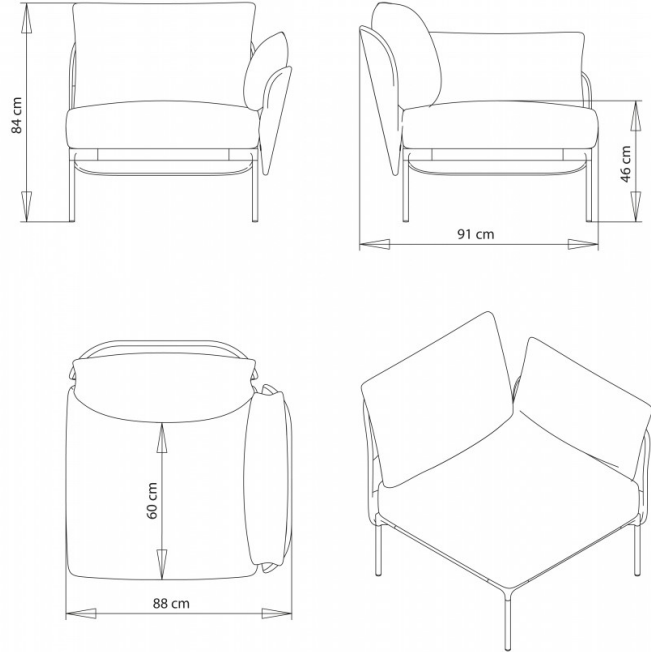

Bloom 1202dx

BLOOM COLLECTION:

Bloom 1200, Bloom 1202, Bloom 1207, Bloom 1212, Bloom 1217, Bloom 1205, Bloom 1215, Bloom 1230, Bloom 1225, Bloom 1201, Bloom 1206, Bloom 1216, Bloom 1202dx, Bloom 1202sx, Bloom 1207dx, Bloom 1207sx, Bloom 1217dx, Bloom 1217sx, Bloom 1208sx, Bloom 1208dx, Bloom 1206dx, Bloom 1206sx, Bloom 1214dx, Bloom 1214sx, Bloom 1213dx, Bloom 1213sx, Bloom 1219sx, Bloom 1219dx, Bloom 1218dx, Bloom 1218sx, Bloom 1232dx, Bloom 1232sx, Bloom 1231dx, Bloom 1231sx, Bloom 1203, Bloom 1210dx, Bloom 1210sx, Bloom 1209dx, Bloom 1209sx, Bloom 1211dx, Bloom 1211sx, Bloom 1221dx, Bloom 1221sx, Bloom 1220dx, Bloom 1220sx, Bloom 1222dx, Bloom 1222sx, Bloom 1233dx, Bloom 1233sx, Bloom 1235, Bloom 1236, Bloom 1237, Bloom 1238, Bloom 1240, Bloom 1241, Bloom 1242,

POLTRONA DESIGN:

Poltrona 1 posto, con bracciolo DX.

PESO

20,5 kg

IMBALLO

0,80 m³

PEZZI PER SCATOLA

1