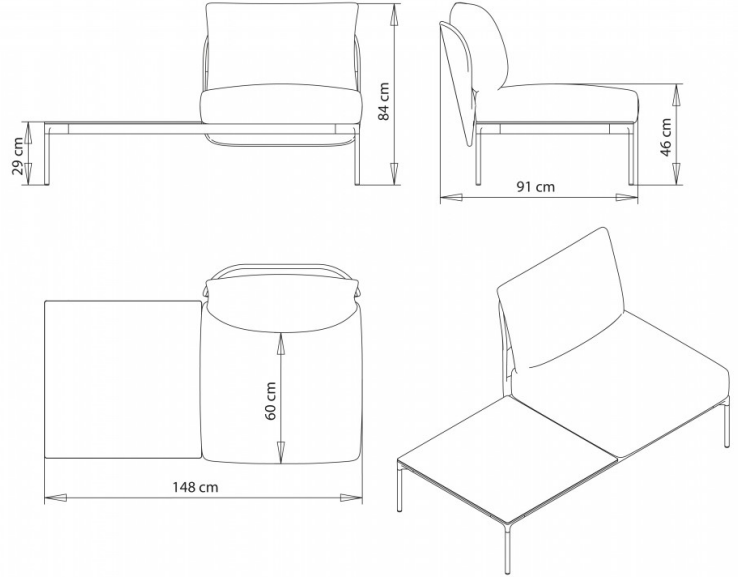

Bloom 1213dx

BLOOM COLLECTION:

Bloom 1200, Bloom 1202, Bloom 1207, Bloom 1212, Bloom 1217, Bloom 1205, Bloom 1215, Bloom 1230, Bloom 1225, Bloom 1201, Bloom 1206, Bloom 1216, Bloom 1202dx, Bloom 1202sx, Bloom 1207dx, Bloom 1207sx, Bloom 1217dx, Bloom 1217sx, Bloom 1208sx, Bloom 1208dx, Bloom 1206dx, Bloom 1206sx, Bloom 1214dx, Bloom 1214sx, Bloom 1213dx, Bloom 1213sx, Bloom 1219sx, Bloom 1219dx, Bloom 1218dx, Bloom 1218sx, Bloom 1232dx, Bloom 1232sx, Bloom 1231dx, Bloom 1231sx, Bloom 1203, Bloom 1210dx, Bloom 1210sx, Bloom 1209dx, Bloom 1209sx, Bloom 1211dx, Bloom 1211sx, Bloom 1221dx, Bloom 1221sx, Bloom 1220dx, Bloom 1220sx, Bloom 1222dx, Bloom 1222sx, Bloom 1233dx, Bloom 1233sx, Bloom 1235, Bloom 1236, Bloom 1237, Bloom 1238, Bloom 1240, Bloom 1241, Bloom 1242,

POLTRONA DESIGN:

Poltrona 1 posto e piano d'appoggio SX.

PESO

39,5 kg

IMBALLO

1,45 m³

PEZZI PER SCATOLA

1