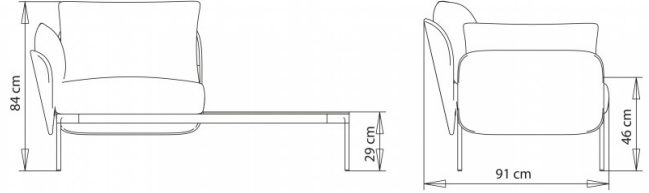

Bloom 1214sx

BLOOM COLLECTION:

Bloom 1200, Bloom 1202, Bloom 1207, Bloom 1212, Bloom 1217, Bloom 1205, Bloom 1215, Bloom 1230, Bloom 1225, Bloom 1201, Bloom 1206, Bloom 1216, Bloom 1202dx, Bloom 1202sx, Bloom 1207dx, Bloom 1207sx, Bloom 1217dx, Bloom 1217sx, Bloom 1208sx, Bloom 1208dx, Bloom 1206dx, Bloom 1206sx, Bloom 1214dx, Bloom 1214sx, Bloom 1213dx, Bloom 1213sx, Bloom 1219sx, Bloom 1219dx, Bloom 1218dx, Bloom 1218sx, Bloom 1232dx, Bloom 1232sx, Bloom 1231dx, Bloom 1231sx, Bloom 1203, Bloom 1210dx, Bloom 1210sx, Bloom 1209dx, Bloom 1209sx, Bloom 1211dx, Bloom 1211sx, Bloom 1221dx, Bloom 1221sx, Bloom 1220dx, Bloom 1220sx, Bloom 1222dx, Bloom 1222sx, Bloom 1233dx, Bloom 1233sx, Bloom 1235, Bloom 1236, Bloom 1237, Bloom 1238, Bloom 1240, Bloom 1241, Bloom 1242,

POLTRONA DESIGN:

Poltrona 1 posto, con bracciolo SX e piano appoggio DX.

PESO

44,5 kg

IMBALLO

1,45 m³

PEZZI PER SCATOLA

1