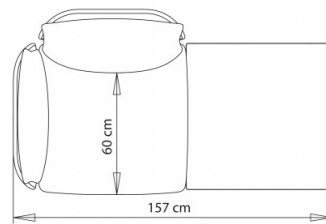

Bloom 1214sx

BLOOM COLLECTION:

Bloom 1200, Bloom 1202, Bloom 1207, Bloom 1212, Bloom 1217, Bloom 1205, Bloom 1215, Bloom 1230, Bloom 1225, Bloom 1201, Bloom 1206, Bloom 1216, Bloom 1202dx, Bloom 1202sx, Bloom 1207dx, Bloom 1207sx, Bloom 1217dx, Bloom 1217sx, Bloom 1208sx, Bloom 1208dx, Bloom 1206dx, Bloom 1206sx, Bloom 1214dx, Bloom 1214sx, Bloom 1213dx, Bloom 1213sx, Bloom 1219sx, Bloom 1219dx, Bloom 1218dx, Bloom 1218sx, Bloom 1232dx, Bloom 1232sx, Bloom 1231dx, Bloom 1231sx, Bloom 1203, Bloom 1210dx, Bloom 1210sx, Bloom 1209dx, Bloom 1209sx, Bloom 1211dx, Bloom 1211sx, Bloom 1221dx, Bloom 1221sx, Bloom 1220dx, Bloom 1220sx, Bloom 1222dx, Bloom 1222sx, Bloom 1233dx, Bloom 1233sx, Bloom 1235, Bloom 1236, Bloom 1237, Bloom 1238, Bloom 1240, Bloom 1241, Bloom 1242,

POLTRONA DESIGN:

Poltrona 1 posto, con bracciolo SX e piano appoggio DX.

PESO

44,5 kg

IMBALLO

1,45 m³

PEZZI PER SCATOLA

1