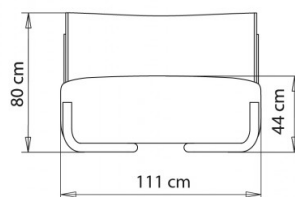

POLTRONA DESIGN:

Poltrona 1 posto senza braccioli. Seduta, schienale e braccioli imbottiti, rivestimento in tessuto. Telaio in tubo acciaio.

Accessori

Cuscino poggiatesta

FINITURE SEDUTE

TE TESSUTI

Panarea
+ 4 colori