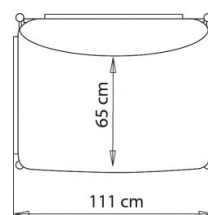

POLTRONA DESIGN:

Poltrona 1 posto senza braccioli. Seduta, schienale e braccioli imbottiti, rivestimento in tessuto. Telaio in tubo acciaio.

Accessori

Cuscino poggiatesta

FINITURE SEDUTE

TE TESSUTI

Panarea
+ 4 colori