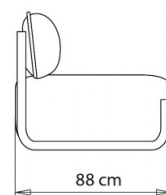

POLTRONA DESIGN:

Poltrona 1 posto senza braccioli. Seduta, schienale e braccioli imbottiti, rivestimento in tessuto. Telaio in tubo acciaio.

Accessori

Cuscino poggiatesta

FINITURE SEDUTE

TE TESSUTI

Panarea
+ 4 colori