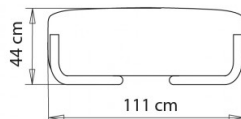

POUF DESIGN:

Pouf. Seduta imbottita, rivestimento in tessuto. Telaio in tubo acciaio.

FINITURE SEDUTE

TE TESSUTI

Panarea
+ 4 colori
☀️

Reviva Hero
+ 5 colori
☀️

Reviva Iris
+ 7 colori
☀️

Reviva Amelia
+ 5 colori
☀️