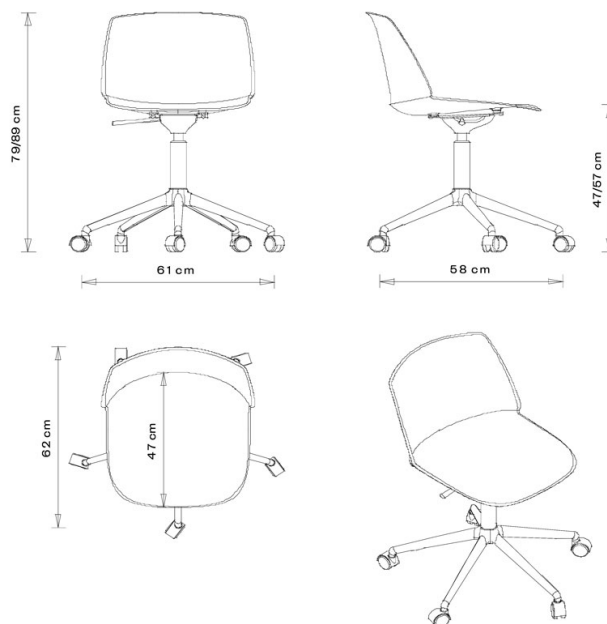

Classy 1088

CLASSY COLLECTION:

Classy 1090, Classy 1090N, Classy 1090m, Classy 1091, Classy 1091N, Classy 1091m, Classy 1092, Classy 1092m, Classy 1092b, Classy 1092bm, Classy 1095, Classy 1095m, Classy 1095N, Classy 1096m, Classy 1096, Classy 1096N, Classy 1097, Classy 1097m, Classy 1097bm, Classy 1083, Classy 1083m, Classy 1083N, Classy 1084, Classy 1084N, Classy 1084m, Classy 1085, Classy 1085m, Classy 1086, Classy 1086m, Classy 1086N, Classy 1087, Classy 1087m, Classy 1087N, Classy 1088, Classy 1088m, Classy 1088N, Classy 1089m, Classy 1089, Classy 1089N,

SEDIA DESIGN:

Sedia, telaio 5 razze in fusione alluminio, su ruote, sedia girevole, regolabile in altezza.

PESO

8,8 Kg

IMBALLO

0,50 m³

PEZZI PER SCATOLA

1